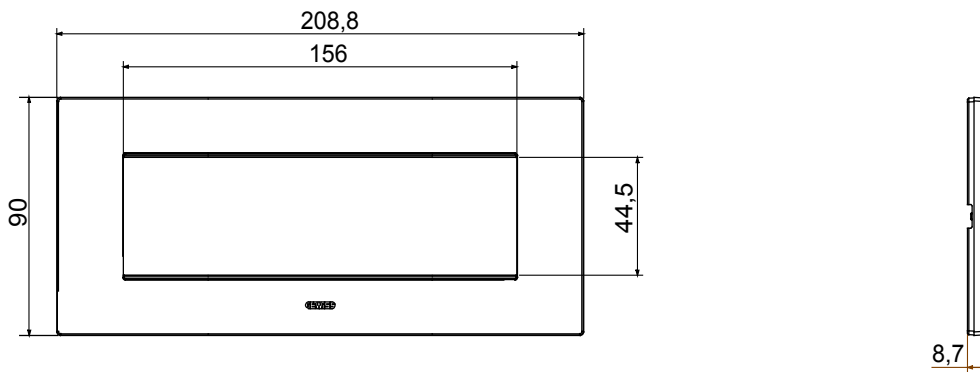

מיוצרות במגוון רחב של צורות, צבעים, חומרים וגימורים. כולל חמש, ChoruSmart קו מוצרים של מסגרות מהסדרה הביתית של מודולים ושלוש צורות 12 לקופסאות מלבניות עם קיבולת של עד (ONE, GEO, EGO, LUX, ICE ו- ICE Touch) צורות שונות מרובעות, לחד ובשילוב עם תצורות אופקיות או (ONE International, GEO International ו- LUX International) שונות משתמשות ChoruSmart מודולים. כל המסגרות מהסדרה הביתית של 2+2+2 עד 2 אנכיות, עם קיבולת של/לתיבות עגולות מוגנות מים ומסגרות קונטור IP55| באותם מתאמים, ללא צורך במתאמים נוספים. קו המוצרים כולל גם מסגרות אטומות, מסגרות

משפחה	תואר	7 מודולים
צבע	חומר	טכנו-פולימר
גימור	גימור אטום	GW16807N
בדיקת תיל לוחט	לחץ תרמי עם כדור 650 °C	70 °C
סטנדרט	קוד חשמלי EN 60669-1	0110

### DIMENSIONAL