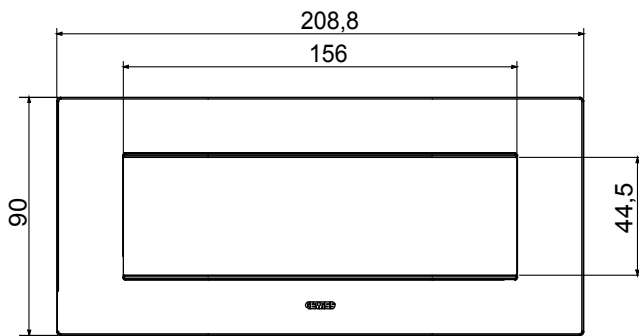

מיוצרות במגוון רחב של צורות, צבעים, חומרים וגימורים. כולל חמש, ChoruSmart קו מוצרים של מסגרות מהסדרה הביתית של מודולים ושלוש צורות 12 לקופסאות מלבניות עם קיבולת של עד (ONE, GEO, EGO, LUX, ICE ו- ICE Touch) צורות שונות מרובעות, לחד ובשילוב עם תצורות אופקיות או (ONE International, GEO International ו- LUX International) שונות משתמשות ChoruSmart מודולים. כל המסגרות מהסדרה הביתית של 2+2+2 עד 2 אנכיות, עם קיבולת של/לתיבות עגולות מוגנות מים ומסגרות קונטור IP55| באותם מתאמים, ללא צורך במתאמים נוספים. קו המוצרים כולל גם מסגרות אטומות, מסגרות

משפחה	תואר	7 מודולים
צבע	חומר	טכנו-פולימר
גימור	גימור אטום	GW16807N
בדיקת תיל לוחט	לחץ תרמי עם כדור 650 °C	70 °C
סטנדרט	קוד חשמלי EN 60669-1	0110

DIMENSIONAL

TECHNICAL SYMBOLOGY

STANDARDS/APPROVALS