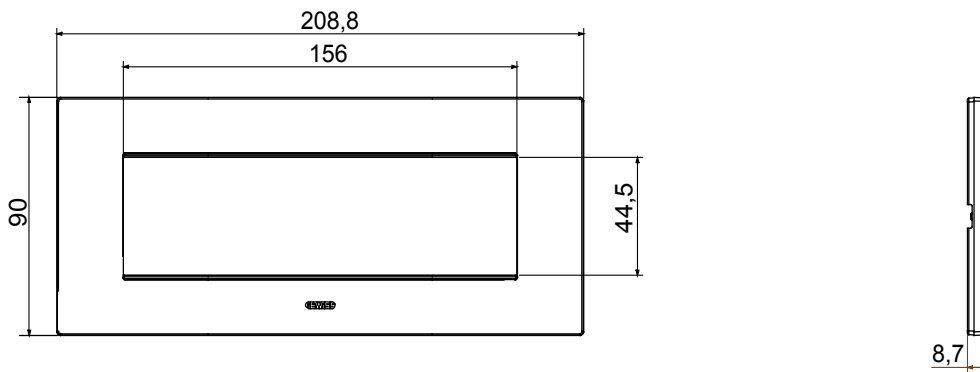

מיוצרות במגוון רחב של צורות, צבעים, חומרים וגימורים. כולל חמש, ChoruSmart קו מוצרים של מסגרות מהסדרה הביתית של מודולים ושלוש צורות 12 לקופסאות מלבניות עם קיבולת של עד (ONE, GEO, EGO, LUX, ICE ו- ICE Touch) צורות שונות מרובעות, לחד ובשילוב עם תצורות אופקיות או (ONE International, GEO International ו- LUX International) שונות משתמשות ChoruSmart מודולים. כל המסגרות מהסדרה הביתית של 2+2+2 עד 2 אנכיות, עם קיבולת של/לתיבות עגולות מוגנות מים ומסגרות קונטור IP55| באותם מתאמים, ללא צורך במתאמים נוספים. קו המוצרים כולל גם מסגרות אטומות, מסגרות

משפחה	תואר	7 מודולים
צבע	חומר	טכנו-פולימר
גימור	לתמיכה רכיבים	GW16807N
בדיקת תיל לוחט	לחץ תרמי עם כדור	70 °C
סטנדרט	קוד חשמלי	0110
	EN 60669-1	

DIMENSIONAL

TECHNICAL SYMBOLOGY

STANDARDS/APPROVALS