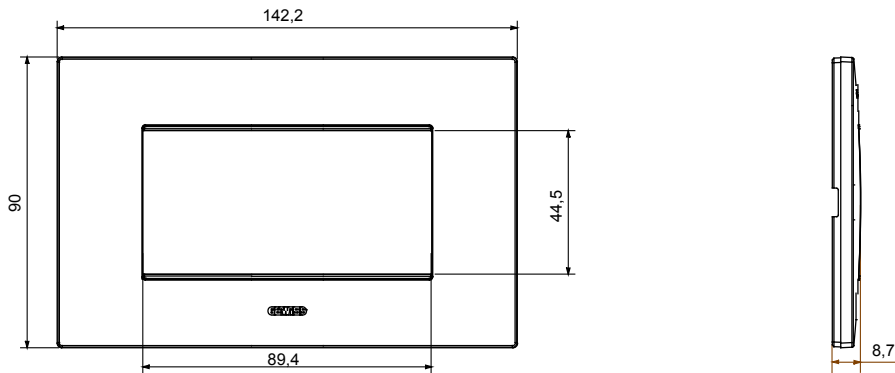

מיוצרות במגוון רחב של צורות, צבעים, חומרים וגימורים. כולל חמש, ChoruSmart קו מוצרים של מסגרות מהסדרה הביתית של מודולים ושלוש צורות 12 לקופסאות מלבניות עם קיבולת של עד (ONE, GEO, EGO, LUX, ICE ו- ICE Touch) צורות שונות מרובעות, לחד ובשילוב עם תצורות אופקיות או (ONE International, GEO International ו- LUX International) שונות משתמשות ChoruSmart מודולים. כל המסגרות מהסדרה הביתית של 2+2+2 עד 2 אנכיות, עם קיבולת של/לתיבות עגולות מוגנות מים ומסגרות קונטור IP55 באותם מתאמים, ללא צורך במתאמים נוספים. קו המוצרים כולל גם מסגרות אטומות, מסגרות

משפחה	תואר	מודלים
צבע	חומר	טכנו-פולימר
גימור	לתיבת רכיבים	GW16804, GW16804N
בדיקת תיל לוחט	לחץ תרמי עם כדור	70 °C
סטנדרט	קוד חשמלי	0110
	EN 60669-1	

DIMENSIONAL

TECHNICAL SYMBOLOGY

STANDARDS/APPROVALS