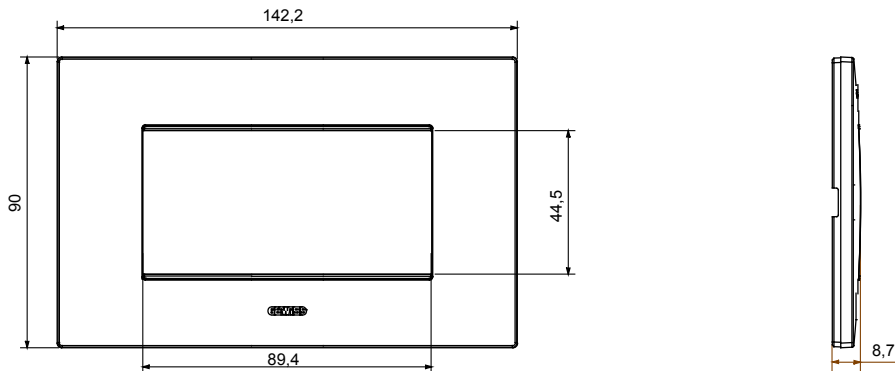

מיוצרות במגוון רחב של צורות, צבעים, חומרים וגימורים. כולל חמש, ChoruSmart קו מוצרים של מסגרות מהסדרה הביתית של מודולים ושלוש צורות 12 לקופסאות מלבניות עם קיבולת של עד (ONE, GEO, EGO, LUX, ICE ו- ICE Touch) צורות שונות מרובעות, לחד ובשילוב עם תצורות אופקיות או (ONE International, GEO International ו- LUX International) שונות משתמשות ChoruSmart מודולים. כל המסגרות מהסדרה הביתית של 2+2+2 עד 2 אנכיות, עם קיבולת של/לתיבות עגולות מוגנות מים ומסגרות קונטור IP55 באותם מתאמים, ללא צורך במתאמים נוספים. קו המוצרים כולל גם מסגרות אטומות, מסגרות

משפחה	תואר	מודלים
צבע	חומר	טכנו-פולימר
גימור	לתיבת רכיבים	GW16804, GW16804N
בדיקת תיל לוחט	לחץ תרמי עם כדור	70 °C
סטנדרט	קוד חשמלי	0110
	EN 60669-1	

### DIMENSIONAL