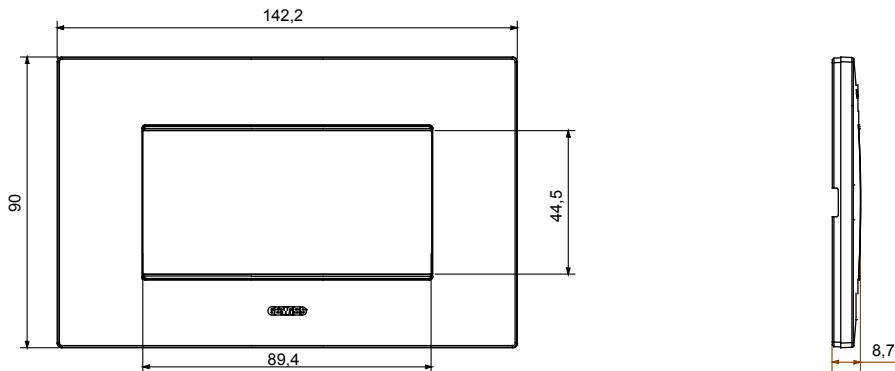

מיוצרות במגוון רחב של צורות, צבעים, חומרים וגימורים. כולל חמש, ChoruSmart קו מוצרים של מסגרות מהסדרה הביתית של מודולים ושלוש צורות 12 לקופסאות מלבניות עם קיבולת של עד (ONE, GEO, EGO, LUX, ICE ו- ICE Touch) צורות שונות מרובעות, לחד ובשילוב עם תצורות אופקיות או (ONE International, GEO International ו- LUX International) שונות משתמשות ChoruSmart מודולים. כל המסגרות מהסדרה הביתית של 2+2+2 עד 2 אנכיות, עם קיבולת של/לתיבות עגולות מוגנות מים ומסגרות קונטור IP55 באותם מתאמים, ללא צורך במתאמים נוספים. קו המוצרים כולל גם מסגרות אטומות, מסגרות

משפחה	תואר	מודלים
צבע	חומר	טכנו-פולימר
גימור	לתמיכה רכיבים	GW16804, GW16804N
בדיקת תיל לוחט	לחץ תרמי עם כדור	70 °C
סטנדרט	קוד חשמלי	0110
	EN 60669-1	

DIMENSIONAL

TECHNICAL SYMBOLOGY

STANDARDS/APPROVALS