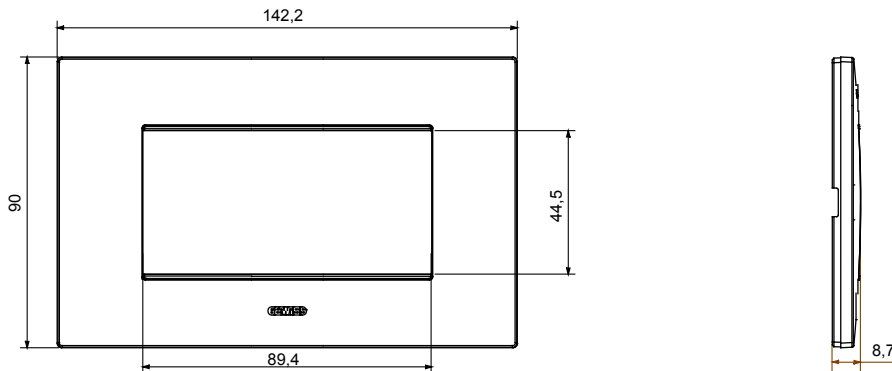

מיוצרות במגוון רחב של צורות, צבעים, חומרים וגימורים. כולל חמש, ChoruSmart קו מוצרים של מסגרות מהסדרה הביתית של מודולים ושלוש צורות 12 לקופסאות מלבניות עם קיבולת של עד (ONE, GEO, EGO, LUX, ICE ו- ICE Touch) צורות שונות מרובעות, לחד ובשילוב עם תצורות אופקיות או (ONE International, GEO International ו- LUX International) שונות משתמשות ChoruSmart מודולים. כל המסגרות מהסדרה הביתית של 2+2+2 עד 2 אנכיות, עם קיבולת של/לתיבות עגולות מוגנות מים ומסגרות קונטור IP55 באותם מתאמים, ללא צורך במתאמים נוספים. קו המוצרים כולל גם מסגרות אטומות, מסגרות

משפחה	תואר	מודלים
צבע	חומר	טכנו-פולימר
גימור	לתמיכה רכיבים	GW16804, GW16804N
בדיקת תיל לוחט	לחץ תרמי עם כדור	70 °C
סטנדרט	קוד חשמלי	0110
	EN 60669-1	

DIMENSIONAL

TECHNICAL SYMBOLOGY

STANDARDS/APPROVALS