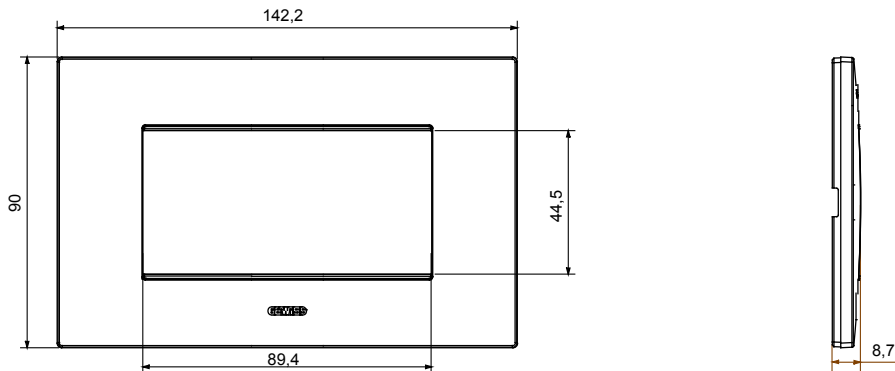

מיוצרות במגוון רחב של צורות, צבעים, חומרים וגימורים. כולל חמש, ChoruSmart קו מוצרים של מסגרות מהסדרה הביתית של מודולים ושלוש צורות 12 לקופסאות מלבניות עם קיבולת של עד (ONE, GEO, EGO, LUX, ICE ו- ICE Touch) צורות שונות מרובעות, לחד ובשילוב עם תצורות אופקיות או (ONE International, GEO International ו- LUX International) שונות משתמשות ChoruSmart מודולים. כל המסגרות מהסדרה הביתית של 2+2+2 עד 2 אנכיות, עם קיבולת של/לתיבות עגולות מוגנות מים ומסגרות קונטור IP55 באותם מתאמים, ללא צורך במתאמים נוספים. קו המוצרים כולל גם מסגרות אטומות, מסגרות

משפחה	תואר	מודלים
צבע	חומר	טכנו-פולימר
גימור	לתיבת רכיבים	GW16804, GW16804N
בדיקת תיל לוחט	לחץ תרמי עם כדור	70 °C
סטנדרט	קוד חשמלי	0110
	EN 60669-1	

DIMENSIONAL

TECHNICAL SYMBOLOGY

650 °C

STANDARDS/APPROVALS