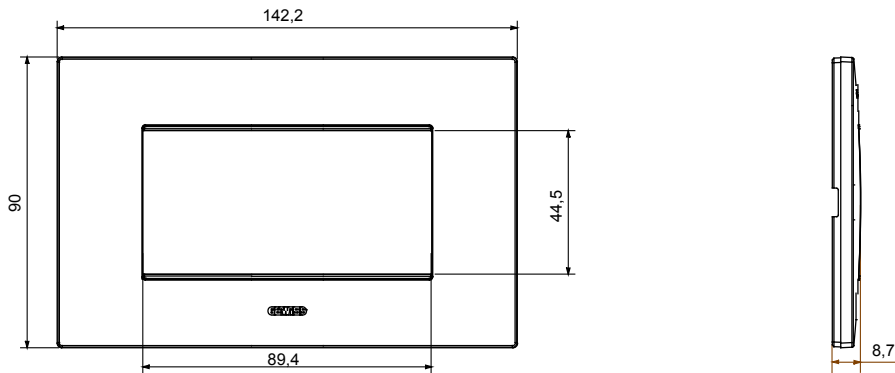

מיוצרות במגוון רחב של צורות, צבעים, חומרים וגימורים. כוללת חמש סדרה ChoruSmart, כוללת חמש סדרה של מסגרות מהסדרה הביתית של מודולים ושלוש צורות 12 לקופסאות מלבניות עם קיבולת של עד (ICE Touch - ICE i- LUX; EGO; GEO; ONE) צורות שונות מרובעות, לחדוד ובשילוב עם תצורות אופקיות או (LUX International - GEO International; ONE International) שונות משתמשות ChoruSmart מודולים. כל המסגרות מהסדרה הביתית של 2+2+2 עד 2 אנכיות, עם קיבולת של/לתיבות עגולות מוגנות מים ומסגרות קונטור IP55 באותם מתאמים, ללא צורך במתאמים נוספים. הסדרה כוללת גם מסגרות אטומות, מסגרות

משפחה	תואר	מודלים
צבע	חומר	טכנו-פולימר
גימור	לתמיכה רכיבים	GW16804, GW16804N
בדיקת תיל לוחט	לחץ תרמי עם כדור	70 °C
סטנדרט	קוד חשמלי	0110
	EN 60669-1	

DIMENSIONAL

TECHNICAL SYMBOLOGY

STANDARDS/APPROVALS