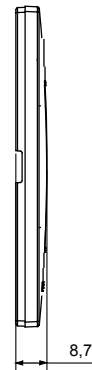

מיוצרות במגוון רחב של צורות, צבעים, חומרים וגימורים. כולל חמש, ChoruSmart קו מוצרים של מסגרות מהסדרה הביתית של מודולים ושלוש צורות 12 לקופסאות מלבניות עם קיבולת של עד (ONE, GEO, EGO, LUX, ICE ו- ICE Touch) צורות שונות מרובעות, לחד ובשילוב עם תצורות אופקיות או (ONE International, GEO International ו- LUX International) שונות משתמשות ChoruSmart מודולים. כל המסגרות מהסדרה הביתית של 2+2+2 עד 2 אנכיות, עם קיבולת של/לתיבות עגולות מוגנות מים ומסגרות קונטור IP55 באותם מתאמים, ללא צורך במתאמים נוספים. קו המוצרים כולל גם מסגרות אטומות, מסגרות

משפחה	תואר	מודלים
צבע	חומר	טכנו-פולימר
גימור	גימור אטום	GW16803, GW16803N
בדיקת תיל לוחט	לחץ תרמי עם כדור 650 °C	70 °C
סטנדרט	קוד חשמלי EN 60669-1	0110

### DIMENSIONAL

### TECHNICAL SYMBOLOGY