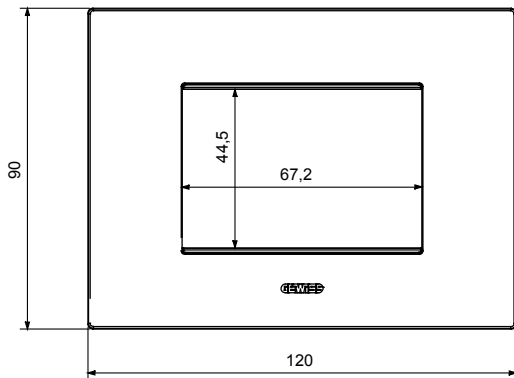

מיוצרות במגוון רחב של צורות, צבעים, חומרים וגימורים. כולל חמש, ChoruSmart קו מוצרים של מסגרות מהסדרה הביתית של מודולים ושלוש צורות 12 לקופסאות מלבניות עם קיבולת של עד (ONE, GEO, EGO, LUX, ICE ו- ICE Touch) צורות שונות מרובעות, לחד ובשילוב עם תצורות אופקיות או (ONE International, GEO International ו- LUX International) שונות משתמשות ChoruSmart מודולים. כל המסגרות מהסדרה הביתית של 2+2+2 עד 2 אנכיות, עם קיבולת של/לתיבות עגולות מוגנות מים ומסגרות קונטור IP55 באותם מתאמים, ללא צורך במתאמים נוספים. קו המוצרים כולל גם מסגרות אטומות, מסגרות

משפחה	תואר	מודלים
צבע	חומר	טכנו-פולימר
גימור	גימור אטום	GW16803, GW16803N
בדיקת תיל לוחט	לחץ תרמי עם כדור 650 °C	70 °C
סטנדרט	קוד חשמלי EN 60669-1	0110

### DIMENSIONAL