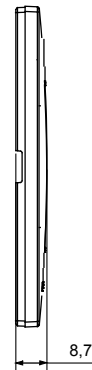

מיוצרות במגוון רחב של צורות, צבעים, חומרים וגימורים. כולל חמש, ChoruSmart קו מוצרים של מסגרות מהסדרה הביתית של מודולים ושלוש צורות 12 לקופסאות מלבניות עם קיבולת של עד (ONE, GEO, EGO, LUX, ICE ו- ICE Touch) צורות שונות מרובעות, לחדוד ובשילוב עם תצורות אופקיות או (ONE International, GEO International ו- LUX International) שונות משתמשות ChoruSmart מודולים. כל המסגרות מהסדרה הביתית של 2+2+2 עד 2 אנכיות, עם קיבולת של/לתיבות עגולות מוגנות מים ומסגרות קונטור IP55 באותם מתאמים, ללא צורך במתאמים נוספים. קו המוצרים כולל גם מסגרות אטומות, מסגרות

משפחה	תואר	מודלים
צבע	חומר	טכנו-פולימר
גימור	לתמיכה רכיבים	GW16803, GW16803N
בדיקת תיל לוחט	לחץ תרמי עם כדור	70 °C
סטנדרט	קוד חשמלי	0110
	EN 60669-1	

### DIMENSIONAL

### TECHNICAL SYMBOLOGY