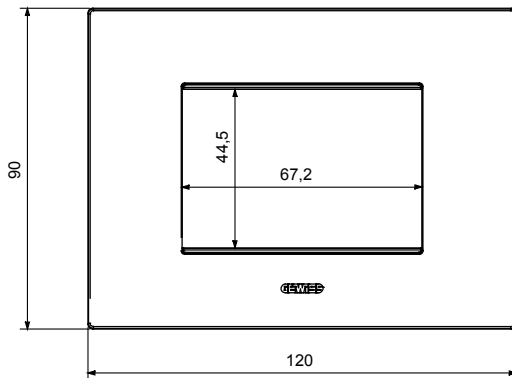

מיוצרות במגוון רחב של צורות, צבעים, חומרים וגימורים. כולל חמש, ChoruSmart קו מוצרים של מסגרות מהסדרה הביתית של מודולים ושלוש צורות 12 לקופסאות מלבניות עם קיבולת של עד (ONE, GEO, EGO, LUX, ICE ו- ICE Touch) צורות שונות מרובעות, לחדוד ובשילוב עם תצורות אופקיות או (ONE International, GEO International ו- LUX International) שונות משתמשות ChoruSmart מודולים. כל המסגרות מהסדרה הביתית של 2+2+2 עד 2 אנכיות, עם קיבולת של/לתיבות עגולות מוגנות מים ומסגרות קונטור IP55 באותם מתאמים, ללא צורך במתאמים נוספים. קו המוצרים כולל גם מסגרות אטומות, מסגרות

משפחה	תואר	מודלים
צבע	חומר	טכנו-פולימר
גימור	לתמיכה רכיבים	GW16803, GW16803N
בדיקת תיל לוחט	לחץ תרמי עם כדור	70 °C
סטנדרט	קוד חשמלי	0110
	EN 60669-1	

### DIMENSIONAL