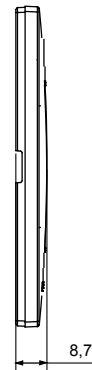

מיוצרות במגוון רחב של צורות, צבעים, חומרים וגימורים. כולל חמש, ChoruSmart קו מוצרים של מסגרות מהסדרה הביתית של מודולים ושלוש צורות 12 לקופסאות מלבניות עם קיבולת של עד (ONE, GEO, EGO, LUX, ICE ו- ICE Touch) צורות שונות מרובעות, לחדוד ובשילוב עם תצורות אופקיות או (ONE International, GEO International ו- LUX International) שונות משתמשות ChoruSmart מודולים. כל המסגרות מהסדרה הביתית של 2+2+2 עד 2 אנכיות, עם קיבולת של/לתיבות עגולות מוגנות מים ומסגרות קונטור IP55 באותם מתאמים, ללא צורך במתאמים נוספים. קו המוצרים כולל גם מסגרות אטומות, מסגרות

משפחה	תואר	מודלים
צבע	חומר	טכנו-פולימר
גימור	לתיבות רכיבים	GW16803, GW16803N
בדיקת תיל לוחט	לחץ תרמי עם כדור	70 °C
סטנדרט	קוד חשמלי	0110
	EN 60669-1	

DIMENSIONAL

TECHNICAL SYMBOLOGY

STANDARDS/APPROVALS