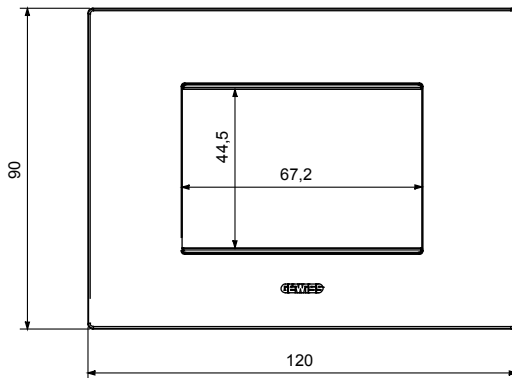

מיוצרות במגוון רחב של צורות, צבעים, חומרים וגימורים. כולל חמש, ChoruSmart קו מוצרים של מסגרות מהסדרה הביתית של מודולים ושלוש צורות 12 לקופסאות מלבניות עם קיבולת של עד (ONE, GEO, EGO, LUX, ICE ו- ICE Touch) צורות שונות מרובעות, לחדוד ובשילוב עם תצורות אופקיות או (ONE International, GEO International ו- LUX International) שונות משתמשות ChoruSmart מודולים. כל המסגרות מהסדרה הביתית של 2+2+2 עד 2 אנכיות, עם קיבולת של/לתיבות עגולות מוגנות מים ומסגרות קונטור IP55 באותם מתאמים, ללא צורך במתאמים נוספים. קו המוצרים כולל גם מסגרות אטומות, מסגרות

משפחה	תואר	מודלים
צבע	חומר	טכנו-פולימר
גימור	לתיבות רכיבים	GW16803, GW16803N
בדיקת תיל לוחט	לחץ תרמי עם כדור	70 °C
סטנדרט	קוד חשמלי	0110
	EN 60669-1	

DIMENSIONAL

TECHNICAL SYMBOLOGY

STANDARDS/APPROVALS