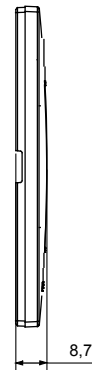

מיוצרות במגוון רחב של צורות, צבעים, חומרים וגימורים. כולל חמש, ChoruSmart קו מוצרים של מסגרות מהסדרה הביתית של מודולים ושלוש צורות 12 לקופסאות מלבניות עם קיבולת של עד (ONE, GEO, EGO, LUX, ICE ו- ICE Touch) צורות שונות מרובעות, לחדוד ובשילוב עם תצורות אופקיות או (ONE International, GEO International ו- LUX International) שונות משתמשות ChoruSmart מודולים. כל המסגרות מהסדרה הביתית של 2+2+2 עד 2 אנכיות, עם קיבולת של/לתיבות עגולות מוגנות מים ומסגרות קונטור IP55 באותם מתאמים, ללא צורך במתאמים נוספים. קו המוצרים כולל גם מסגרות אטומות, מסגרות

משפחה	תואר	מודלים
צבע	חומר	טכנו-פולימר
גימור	גימור אטום	GW16803, GW16803N
בדיקת תיל לוחט	לחץ תרמי עם כדור	70 °C
סטנדרט	קוד חשמלי	0110
	EN 60669-1	

DIMENSIONAL

TECHNICAL SYMBOLOGY

STANDARDS/APPROVALS