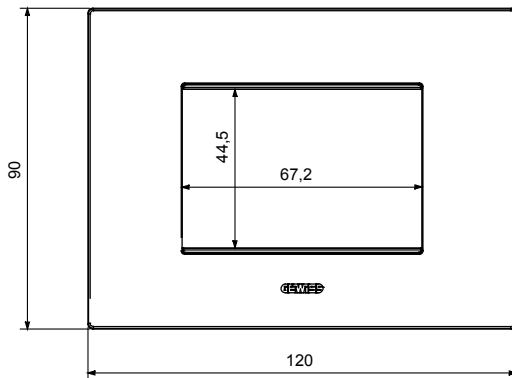

מיוצרות במגוון רחב של צורות, צבעים, חומרים וגימורים. כולל חמש, ChoruSmart קו מוצרים של מסגרות מהסדרה הביתית של מודולים ושלוש צורות 12 לקופסאות מלבניות עם קיבולת של עד (ONE, GEO, EGO, LUX, ICE ו- ICE Touch) צורות שונות מרובעות, לחדוד ובשילוב עם תצורות אופקיות או (ONE International, GEO International ו- LUX International) שונות משתמשות ChoruSmart מודולים. כל המסגרות מהסדרה הביתית של 2+2+2 עד 2 אנכיות, עם קיבולת של/לתיבות עגולות מוגנות מים ומסגרות קונטור IP55 באותם מתאמים, ללא צורך במתאמים נוספים. קו המוצרים כולל גם מסגרות אטומות, מסגרות

משפחה	תואר	מודלים
צבע	חומר	טכנו-פולימר
גימור	גימור אטום	GW16803, GW16803N
בדיקת תיל לוחט	לחץ תרמי עם כדור	70 °C
סטנדרט	קוד חשמלי	0110
	EN 60669-1	

DIMENSIONAL

TECHNICAL SYMBOLOGY

STANDARDS/APPROVALS