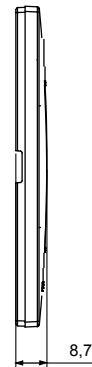

מיוצרות במגוון רחב של צורות, צבעים, חומרים וגימורים. כולל חמש, ChoruSmart קו מוצרים של מסגרות מהסדרה הביתית של מודולים ושלוש צורות 12 לקופסאות מלבניות עם קיבולת של עד (ONE, GEO, EGO, LUX, ICE ו- ICE Touch) צורות שונות מרובעות, לחדוד ובשילוב עם תצורות אופקיות או (ONE International, GEO International ו- LUX International) שונות משתמשות ChoruSmart מודולים. כל המסגרות מהסדרה הביתית של 2+2+2 עד 2 אנכיות, עם קיבולת של/לתיבות עגולות מוגנות מים ומסגרות קונטור IP55 באותם מתאמים, ללא צורך במתאמים נוספים. קו המוצרים כולל גם מסגרות אטומות, מסגרות

משפחה	תואר	מודלים
צבע	חומר	טכנו-פולימר
גימור	גימור אטום	GW16803, GW16803N
בדיקת תיל לוחט	לחץ תרמי עם כדור 650 °C	70 °C
סטנדרט	קוד חשמלי EN 60669-1	0110

### DIMENSIONAL

### TECHNICAL SYMBOLOGY