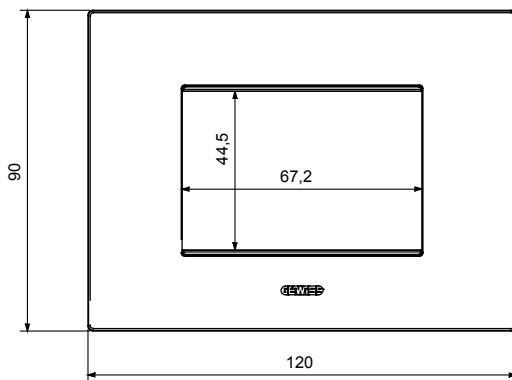

מיוצרות במגוון רחב של צורות, צבעים, חומרים וגימורים. כולל חמש, ChoruSmart קו מוצרים של מסגרות מהסדרה הביתית של מודולים ושלוש צורות 12 לקופסאות מלבניות עם קיבולת של עד (ONE, GEO, EGO, LUX, ICE ו- ICE Touch) צורות שונות מרובעות, לחדוד ובשילוב עם תצורות אופקיות או (ONE International, GEO International ו- LUX International) שונות משתמשות ChoruSmart מודולים. כל המסגרות מהסדרה הביתית של 2+2+2 עד 2 אנכיות, עם קיבולת של/לתיבות עגולות מוגנות מים ומסגרות קונטור IP55 באותם מתאמים, ללא צורך במתאמים נוספים. קו המוצרים כולל גם מסגרות אטומות, מסגרות

### DIMENSIONAL