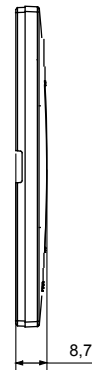

מיוצרות במגוון רחב של צורות, צבעים, חומרים וגימורים. כולל חמש, ChoruSmart קו מוצרים של מסגרות מהסדרה הביתית של מודולים ושלוש צורות 12 לקופסאות מלבניות עם קיבולת של עד (ONE, GEO, EGO, LUX, ICE ו- ICE Touch) צורות שונות מרובעות, לחד ובשילוב עם תצורות אופקיות או (ONE International, GEO International ו- LUX International) שונות משתמשות ChoruSmart מודולים. כל המסגרות מהסדרה הביתית של 2+2+2 עד 2 אנכיות, עם קיבולת של/לתיבות עגולות מוגנות מים ומסגרות קונטור IP55 באותם מתאמים, ללא צורך במתאמים נוספים. קו המוצרים כולל גם מסגרות אטומות, מסגרות

משפחה	תואר	מודלים
צבע	חומר	טכנו-פולימר
גימור	תמיכה רכיבים	GW16803, GW16803N
בדיקת תיל לוחט	לחץ תרמי עם כדור	70 °C
סטנדרט	קוד חשמלי	0110
	EN 60669-1	

DIMENSIONAL

TECHNICAL SYMBOLOGY

STANDARDS/APPROVALS