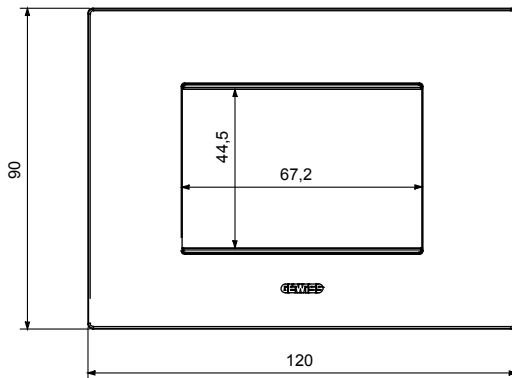

מיוצרות במגוון רחב של צורות, צבעים, חומרים וגימורים. כולל חמש, ChoruSmart קו מוצרים של מסגרות מהסדרה הביתית של מודולים ושלוש צורות 12 לקופסאות מלבניות עם קיבולת של עד (ONE, GEO, EGO, LUX, ICE ו- ICE Touch) צורות שונות מרובעות, לחד ובשילוב עם תצורות אופקיות או (ONE International, GEO International ו- LUX International) שונות משתמשות ChoruSmart מודולים. כל המסגרות מהסדרה הביתית של 2+2+2 עד 2 אנכיות, עם קיבולת של/לתיבות עגולות מוגנות מים ומסגרות קונטור IP55 באותם מתאמים, ללא צורך במתאמים נוספים. קו המוצרים כולל גם מסגרות אטומות, מסגרות

משפחה	תואר	מודלים
צבע	חומר	טכנו-פולימר
גימור	תמיכה רכיבים	GW16803, GW16803N
בדיקת תיל לוחט	לחץ תרמי עם כדור	70 °C
סטנדרט	קוד חשמלי	0110
	EN 60669-1	

DIMENSIONAL

TECHNICAL SYMBOLOGY

STANDARDS/APPROVALS