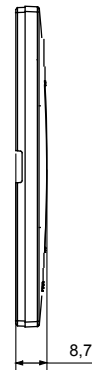

מיוצרות במגוון רחב של צורות, צבעים, חומרים וגימורים. כולל חמש, ChoruSmart קו מוצרים של מסגרות מהסדרה הביתית של מודולים ושלוש צורות 12 לקופסאות מלבניות עם קיבולת של עד (ONE, GEO, EGO, LUX, ICE ו- ICE Touch) צורות שונות מרובעות, לחד ובשילוב עם תצורות אופקיות או (ONE International, GEO International ו- LUX International) שונות משתמשות ChoruSmart מודולים. כל המסגרות מהסדרה הביתית של 2+2+2 עד 2 אנכיות, עם קיבולת של/לתיבות עגולות מוגנות מים ומסגרות קונטור IP55 באותם מתאמים, ללא צורך במתאמים נוספים. קו המוצרים כולל גם מסגרות אטומות, מסגרות

משפחה	תואר	מודלים
צבע	חומר	טכנו-פולימר
גימור	גימור אטום	GW16803, GW16803N
בדיקת תיל לוחט	לחץ תרמי עם כדור 650 °C	70 °C
סטנדרט	קוד חשמלי EN 60669-1	0110

DIMENSIONAL

TECHNICAL SYMBOLOGY

STANDARDS/APPROVALS