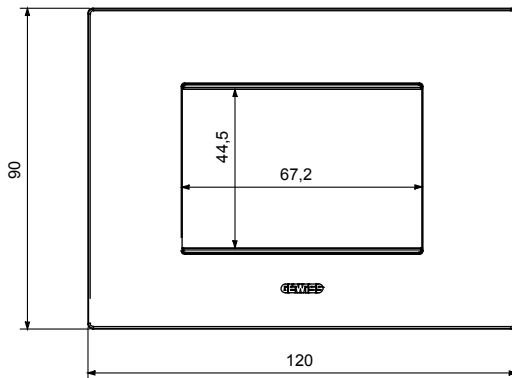

מיוצרות במגוון רחב של צורות, צבעים, חומרים וגימורים. כולל חמש, ChoruSmart קו מוצרים של מסגרות מהסדרה הביתית של מודולים ושלוש צורות 12 לקופסאות מלבניות עם קיבולת של עד (ONE, GEO, EGO, LUX, ICE ו- ICE Touch) צורות שונות מרובעות, לחד ובשילוב עם תצורות אופקיות או (ONE International, GEO International ו- LUX International) שונות משתמשות ChoruSmart מודולים. כל המסגרות מהסדרה הביתית של 2+2+2 עד 2 אנכיות, עם קיבולת של/לתיבות עגולות מוגנות מים ומסגרות קונטור IP55 באותם מתאמים, ללא צורך במתאמים נוספים. קו המוצרים כולל גם מסגרות אטומות, מסגרות

משפחה	תואר	מודלים
צבע	חומר	טכנו-פולימר
גימור	גימור אטום	GW16803, GW16803N
בדיקת תיל לוחט	לחץ תרמי עם כדור 650 °C	70 °C
סטנדרט	קוד חשמלי EN 60669-1	0110

DIMENSIONAL

TECHNICAL SYMBOLOGY

STANDARDS/APPROVALS