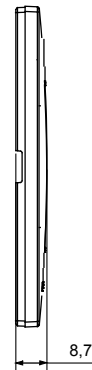

מיוצרות במגוון רחב של צורות, צבעים, חומרים וגימורים. כולל חמש, ChoruSmart קו מוצרים של מסגרות מהסדרה הביתית של מודולים ושלוש צורות 12 לקופסאות מלבניות עם קיבולת של עד (ONE, GEO, EGO, LUX, ICE ו- ICE Touch) צורות שונות מרובעות, לחד ובשילוב עם תצורות אופקיות או (ONE International, GEO International ו- LUX International) שונות משתמשות ChoruSmart מודולים. כל המסגרות מהסדרה הביתית של 2+2+2 עד 2 אנכיות, עם קיבולת של/לתיבות עגולות מוגנות מים ומסגרות קונטור IP55 באותם מתאמים, ללא צורך במתאמים נוספים. קו המוצרים כולל גם מסגרות אטומות, מסגרות

משפחה	תואר	מודלים
צבע	חומר	טכנו-פולימר
גימור	לתמיכה רכיבים	GW16803, GW16803N
בדיקת תיל לוחט	לחץ תרמי עם כדור	70 °C
סטנדרט	קוד חשמלי	0110
	EN 60669-1	

DIMENSIONAL

TECHNICAL SYMBOLOGY

STANDARDS/APPROVALS