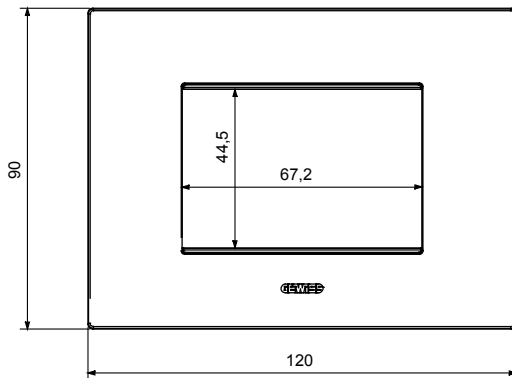

מיוצרות במגוון רחב של צורות, צבעים, חומרים וגימורים. כולל חמש, ChoruSmart קו מוצרים של מסגרות מהסדרה הביתית של מודולים ושלוש צורות 12 לקופסאות מלבניות עם קיבולת של עד (ONE, GEO, EGO, LUX, ICE ו- ICE Touch) צורות שונות מרובעות, לחד ובשילוב עם תצורות אופקיות או (ONE International, GEO International ו- LUX International) שונות משתמשות ChoruSmart מודולים. כל המסגרות מהסדרה הביתית של 2+2+2 עד 2 אנכיות, עם קיבולת של/לתיבות עגולות מוגנות מים ומסגרות קונטור IP55 באותם מתאמים, ללא צורך במתאמים נוספים. קו המוצרים כולל גם מסגרות אטומות, מסגרות

משפחה	תואר	מודלים
צבע	חומר	טכנו-פולימר
גימור	לתמיכה רכיבים	GW16803, GW16803N
בדיקת תיל לוחט	לחץ תרמי עם כדור	70 °C
סטנדרט	קוד חשמלי	0110
	EN 60669-1	

DIMENSIONAL

TECHNICAL SYMBOLOGY

STANDARDS/APPROVALS