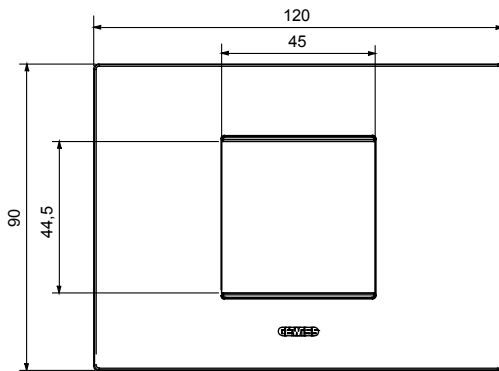

מיוצרות במגוון רחב של צורות, צבעים, חומרים וגימורים. כולל חמש, ChoruSmart קו מוצרים של מסגרות מהסדרה הביתית של מודולים ושלוש צורות 12 לקופסאות מלבניות עם קיבולת של עד (ONE, GEO, EGO, LUX, ICE ו- ICE Touch) צורות שונות מרובעות, לחדוד ובשילוב עם תצורות אופקיות או (ONE International, GEO International ו- LUX International) שונות משתמשות ChoruSmart מודולים. כל המסגרות מהסדרה הביתית של 2+2+2 עד 2 אנכיות, עם קיבולת של/לתיבות עגולות מוגנות מים ומסגרות קונטור IP55 באותם מתאמים, ללא צורך במתאמים נוספים. קו המוצרים כולל גם מסגרות אטומות, מסגרות

משפחה	תואר	מודול
צבע	חומר	טכנו-פולימר
גימור	לתיבות רכיבים	GW16802, GW16803, GW16803N
בדיקת תיל לוחט	לחץ תרמי עם כדור	70 °C
סטנדרט	קוד חשמלי	0110

### DIMENSIONAL