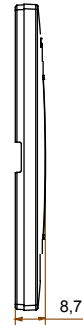

מיוצרות במגוון רחב של צורות, צבעים, חומרים וגימורים. כולל חמש, ChoruSmart קו מוצרים של מסגרות מהסדרה הביתית של מודולים ושלוש צורות 12 לקופסאות מלבניות עם קיבולת של עד (ONE, GEO, EGO, LUX, ICE ו- ICE Touch) צורות שונות מרובעות, לחדוד ובשילוב עם תצורות אופקיות או (ONE International, GEO International ו- LUX International) שונות משתמשות ChoruSmart מודולים. כל המסגרות מהסדרה הביתית של 2+2+2 עד 2 אנכיות, עם קיבולת של/לתיבות עגולות מוגנות מים ומסגרות קונטור IP55 באותם מתאמים, ללא צורך במתאמים נוספים. קו המוצרים כולל גם מסגרות אטומות, מסגרות

משפחה	תואר	מודול
צבע	חומר	טכנו-פולימר
גימור	לתיבות רכיבים	GW16802, GW16803, GW16803N
בדיקת תיל לוחט	לחץ תרמי עם כדור	70 °C
סטנדרט	קוד חשמלי	0110

### DIMENSIONAL

### TECHNICAL SYMBOLOGY