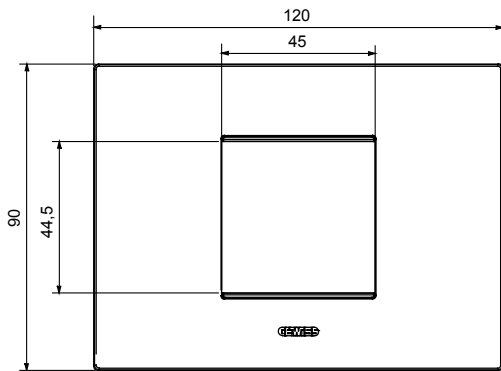

מיוצרות במגוון רחב של צורות, צבעים, חומרים וגימורים. כולל חמש, ChoruSmart קו מוצרים של מסגרות מהסדרה הביתית של מודולים ושלוש צורות 12 לקופסאות מלבניות עם קיבולת של עד (ONE, GEO, EGO, LUX, ICE ו- ICE Touch) צורות שונות מרובעות, לחד ובשילוב עם תצורות אופקיות או (ONE International, GEO International ו- LUX International) שונות משתמשות ChoruSmart מודולים. כל המסגרות מהסדרה הביתית של 2+2+2 עד 2 אנכיות, עם קיבולת של/לתיבות עגולות מוגנות מים ומסגרות קונטור IP55 באותם מתאמים, ללא צורך במתאמים נוספים. קו המוצרים כולל גם מסגרות אטומות, מסגרות

משפחה	תואר	מודול
צבע	חומר	טכנו-פולימר
גימור	לתיבת רכיבים	GW16802, GW16803, GW16803N
בדיקת תיל לוחט	לחץ תרמי עם כדור	70 °C
סטנדרט	קוד חשמלי	0110
	EN 60669-1	

DIMENSIONAL

TECHNICAL SYMBOLOGY

STANDARDS/APPROVALS