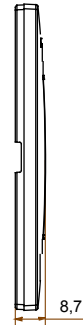

מיוצרות במגוון רחב של צורות, צבעים, חומרים וגימורים. כולל חמש, ChoruSmart קו מוצרים של מסגרות מהסדרה הביתית של מודולים ושלוש צורות 12 לקופסאות מלבניות עם קיבולת של עד (ONE, GEO, EGO, LUX, ICE ו- ICE Touch) צורות שונות מרובעות, לחד ובשילוב עם תצורות אופקיות או (ONE International, GEO International ו- LUX International) שונות משתמשות ChoruSmart מודולים. כל המסגרות מהסדרה הביתית של 2+2+2 עד 2 אנכיות, עם קיבולת של/לתיבות עגולות מוגנות מים ומסגרות קונטור IP55 באותם מתאמים, ללא צורך במתאמים נוספים. קו המוצרים כולל גם מסגרות אטומות, מסגרות

משפחה	תואר	מודול
צבע	חומר	טכנו-פולימר
גימור	לתיבת רכיבים	GW16802, GW16803, GW16803N
בדיקת תיל לוחט	לחץ תרמי עם כדור	70 °C
סטנדרט	קוד חשמלי	0110
	EN 60669-1	

DIMENSIONAL

TECHNICAL SYMBOLOGY

STANDARDS/APPROVALS