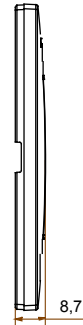

מיוצרות במגוון רחב של צורות, צבעים, חומרים וגימורים. כולל חמש, ChoruSmart קו מוצרים של מסגרות מהסדרה הביתית של מודולים ושלוש צורות 12 לקופסאות מלבניות עם קיבולת של עד (ONE, GEO, EGO, LUX, ICE ו- ICE Touch) צורות שונות מרובעות, לחד ובשילוב עם תצורות אופקיות או (ONE International, GEO International ו- LUX International) שונות משתמשות ChoruSmart מודולים. כל המסגרות מהסדרה הביתית של 2+2+2 עד 2 אנכיות, עם קיבולת של/לתיבות עגולות מוגנות מים ומסגרות קונטור IP55 באותם מתאמים, ללא צורך במתאמים נוספים. קו המוצרים כולל גם מסגרות אטומות, מסגרות

משפחה	EGO	תיאור	מודול 2
צבע	(מט לבן סטן)	חומר	טכנו-פולימר
גימור	גימור אטום	לתמיכה רכיבים	GW16802, GW16803, GW16803N
בדיקת תיל לוחט	650 °C	לחץ תרמי עם כדור	70 °C
סטנדרט	EN 60669-1	קוד חשמלי	0110

DIMENSIONAL