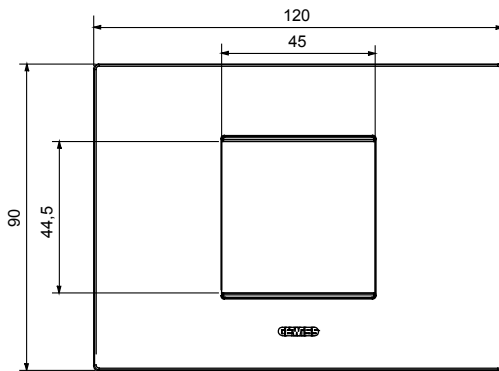

מיוצרות במגוון רחב של צורות, צבעים, חומרים וגימורים. כולל חמש, ChoruSmart קו מוצרים של מסגרות מהסדרה הביתית של מודולים ושלוש צורות 12 לקופסאות מלבניות עם קיבולת של עד (ONE, GEO, EGO, LUX, ICE ו- ICE Touch) צורות שונות מרובעות, לחד ובשילוב עם תצורות אופקיות או (ONE International, GEO International ו- LUX International) שונות משתמשות ChoruSmart מודולים. כל המסגרות מהסדרה הביתית של 2+2+2 עד 2 אנכיות, עם קיבולת של/לתיבות עגולות מוגנות מים ומסגרות קונטור IP55 באותם מתאמים, ללא צורך במתאמים נוספים. קו המוצרים כולל גם מסגרות אטומות, מסגרות

משפחה	EGO	תיאור	מודול 2
צבע	(מט לבן סטן)	חומר	טכנו-פולימר
גימור	גימור אטום	לתמיכה רכיבים	GW16802, GW16803, GW16803N
בדיקת תיל לוחט	650 °C	לחץ תרמי עם כדור	70 °C
סטנדרט	EN 60669-1	קוד חשמלי	0110

DIMENSIONAL