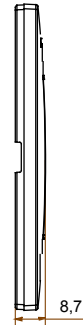

מיוצרות במגוון רחב של צורות, צבעים, חומרים וגימורים. כולל חמש, ChoruSmart קו מוצרים של מסגרות מהסדרה הביתית של מודולים ושלוש צורות 12 לקופסאות מלבניות עם קיבולת של עד (ONE, GEO, EGO, LUX, ICE ו- ICE Touch) צורות שונות מרובעות, לחד ובשילוב עם תצורות אופקיות או (ONE International, GEO International ו- LUX International) שונות משתמשות ChoruSmart מודולים. כל המסגרות מהסדרה הביתית של 2+2+2 עד 2 אנכיות, עם קיבולת של/לתיבות עגולות מוגנות מים ומסגרות קונטור IP55 באותם מתאמים, ללא צורך במתאמים נוספים. קו המוצרים כולל גם מסגרות אטומות, מסגרות

משפחה	תואר	מודול 2
צבע	חומר	טכנו-פולימר
גימור	לתיבת רכיבים	GW16802, GW16803, GW16803N
בדיקת תיל לוחט	לחץ תרמי עם כדור	70 °C
סטנדרט	קוד חשמלי	0110
	EN 60669-1	

DIMENSIONAL

TECHNICAL SYMBOLOGY

STANDARDS/APPROVALS