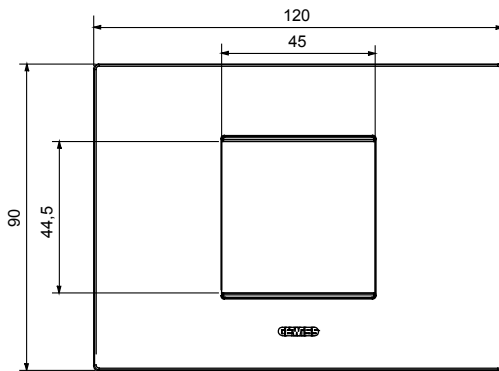

מיוצרות במגוון רחב של צורות, צבעים, חומרים וגימורים. כולל חמש, ChoruSmart קו מוצרים של מסגרות מהסדרה הביתית של מודולים ושלוש צורות 12 לקופסאות מלבניות עם קיבולת של עד (ONE, GEO, EGO, LUX, ICE ו- ICE Touch) צורות שונות מרובעות, לחד ובשילוב עם תצורות אופקיות או (ONE International, GEO International ו- LUX International) שונות משתמשות ChoruSmart מודולים. כל המסגרות מהסדרה הביתית של 2+2+2 עד 2 אנכיות, עם קיבולת של/לתיבות עגולות מוגנות מים ומסגרות קונטור IP55 באותם מתאמים, ללא צורך במתאמים נוספים. קו המוצרים כולל גם מסגרות אטומות, מסגרות

משפחה	תואר	מודול
צבע	חומר	טכנו-פולימר
גימור	לתמיכה רכיבים	GW16802, GW16803, GW16803N
בדיקת תיל לוחט	לחץ תרמי עם כדור	70 °C
סטנדרט	קוד חשמלי	0110

### DIMENSIONAL