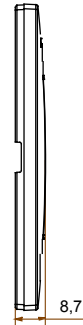

מיוצרות במגוון רחב של צורות, צבעים, חומרים וגימורים. כולל חמש, ChoruSmart קו מוצרים של מסגרות מהסדרה הביתית של מודולים ושלוש צורות 12 לקופסאות מלבניות עם קיבולת של עד (ONE, GEO, EGO, LUX, ICE ו- ICE Touch) צורות שונות מרובעות, לחד ובשילוב עם תצורות אופקיות או (ONE International, GEO International ו- LUX International) שונות משתמשות ChoruSmart מודולים. כל המסגרות מהסדרה הביתית של 2+2+2 עד 2 אנכיות, עם קיבולת של/לתיבות עגולות מוגנות מים ומסגרות קונטור IP55 באותם מתאמים, ללא צורך במתאמים נוספים. קו המוצרים כולל גם מסגרות אטומות, מסגרות

משפחה	תואר	מודול
צבע	חומר	טכנו-פולימר
גימור	לתמיכה רכיבים	GW16802, GW16803, GW16803N
בדיקת תיל לוחט	לחץ תרמי עם כדור	70 °C
סטנדרט	קוד חשמלי	0110

### DIMENSIONAL

### TECHNICAL SYMBOLOGY