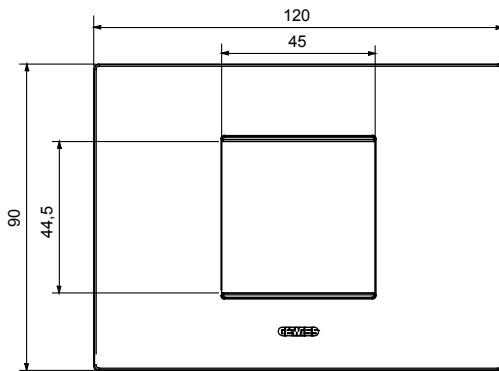

מיוצרות במגוון רחב של צורות, צבעים, חומרים וגימורים. כולל חמש, ChoruSmart קו מוצרים של מסגרות מהסדרה הביתית של מודולים ושלוש צורות 12 לקופסאות מלבניות עם קיבולת של עד (ONE, GEO, EGO, LUX, ICE ו- ICE Touch) צורות שונות מרובעות, לחדוד ובשילוב עם תצורות אופקיות או (ONE International, GEO International ו- LUX International) שונות משתמשות ChoruSmart מודולים. כל המסגרות מהסדרה הביתית של 2+2+2 עד 2 אנכיות, עם קיבולת של/לתיבות עגולות מוגנות מים ומסגרות קונטור IP55 באותם מתאמים, ללא צורך במתאמים נוספים. קו המוצרים כולל גם מסגרות אטומות, מסגרות

משפחה	תואור	EGO	מודול 2
צבע	חומר	חומר	טכנו-פולימר
גימור	לתמיכה רכיבים	גימור אטום	GW16802, GW16803, GW16803N
בדיקת תיל לוחט	לחץ תרמי עם כדור	650 °C	70 °C
סטנדרט	קוד חשמלי	EN 60669-1	0110

### DIMENSIONAL