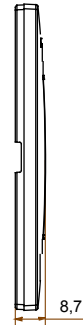

מיוצרות במגוון רחב של צורות, צבעים, חומרים וגימורים. כולל חמש, ChoruSmart קו מוצרים של מסגרות מהסדרה הביתית של מודולים ושלוש צורות 12 לקופסאות מלבניות עם קיבולת של עד (ONE, GEO, EGO, LUX, ICE ו- ICE Touch) צורות שונות מרובעות, לחדוד ובשילוב עם תצורות אופקיות או (ONE International, GEO International ו- LUX International) שונות משתמשות ChoruSmart מודולים. כל המסגרות מהסדרה הביתית של 2+2+2 עד 2 אנכיות, עם קיבולת של/לתיבות עגולות מוגנות מים ומסגרות קונטור IP55 באותם מתאמים, ללא צורך במתאמים נוספים. קו המוצרים כולל גם מסגרות אטומות, מסגרות

משפחה	תואור	EGO	מודול 2
צבע	חומר	חומר	טכנו-פולימר
גימור	לתמיכה רכיבים	גימור אטום	GW16802, GW16803, GW16803N
בדיקת תיל לוחט	לחץ תרמי עם כדור	650 °C	70 °C
סטנדרט	קוד חשמלי	EN 60669-1	0110

### DIMENSIONAL

### TECHNICAL SYMBOLOGY