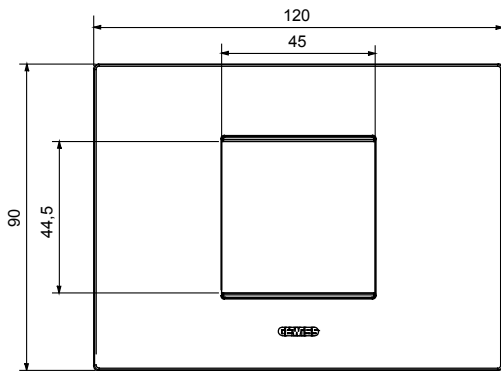

מיוצרות במגוון רחב של צורות, צבעים, חומרים וגימורים. כולל חמש, ChoruSmart קו מוצרים של מסגרות מהסדרה הביתית של מודולים ושלוש צורות 12 לקופסאות מלבניות עם קיבולת של עד (ONE, GEO, EGO, LUX, ICE ו- ICE Touch) צורות שונות מרובעות, לחדוד ובשילוב עם תצורות אופקיות או (ONE International, GEO International ו- LUX International) שונות משתמשות ChoruSmart מודולים. כל המסגרות מהסדרה הביתית של 2+2+2 עד 2 אנכיות, עם קיבולת של/לתיבות עגולות מוגנות מים ומסגרות קונטור IP55 באותם מתאמים, ללא צורך במתאמים נוספים. קו המוצרים כולל גם מסגרות אטומות, מסגרות

משפחה	תואר	מודול
צבע	חומר	טכנו-פולימר
גימור	תמיכה רכיבים	GW16802, GW16803, GW16803N
בדיקת תיל לוחט	לחץ תרמי עם כדור	70 °C
סטנדרט	קוד חשמלי	0110
	EN 60669-1	

DIMENSIONAL

TECHNICAL SYMBOLOGY

STANDARDS/APPROVALS