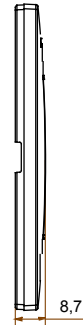

מיוצרות במגוון רחב של צורות, צבעים, חומרים וגימורים. כולל חמש, ChoruSmart קו מוצרים של מסגרות מהסדרה הביתית של מודולים ושלוש צורות 12 לקופסאות מלבניות עם קיבולת של עד (ONE, GEO, EGO, LUX, ICE ו- ICE Touch) צורות שונות מרובעות, לחדוד ובשילוב עם תצורות אופקיות או (ONE International, GEO International ו- LUX International) שונות משתמשות ChoruSmart מודולים. כל המסגרות מהסדרה הביתית של 2+2+2 עד 2 אנכיות, עם קיבולת של/לתיבות עגולות מוגנות מים ומסגרות קונטור IP55 באותם מתאמים, ללא צורך במתאמים נוספים. קו המוצרים כולל גם מסגרות אטומות, מסגרות

משפחה	תואר	מודול
צבע	חומר	טכנו-פולימר
גימור	תמיכה רכיבים	GW16802, GW16803, GW16803N
בדיקת תיל לוחט	לחץ תרמי עם כדור	70 °C
סטנדרט	קוד חשמלי	0110
	EN 60669-1	

DIMENSIONAL

TECHNICAL SYMBOLOGY

STANDARDS/APPROVALS