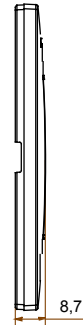

מיוצרות במגוון רחב של צורות, צבעים, חומרים וגימורים. כולל חמש, ChoruSmart קו מוצרים של מסגרות מהסדרה הביתית של מודולים ושלוש צורות 12 לקופסאות מלבניות עם קיבולת של עד (ONE, GEO, EGO, LUX, ICE ו- ICE Touch) צורות שונות מרובעות, לחדוד ובשילוב עם תצורות אופקיות או (ONE International, GEO International ו- LUX International) שונות משתמשות ChoruSmart מודולים. כל המסגרות מהסדרה הביתית של 2+2+2 עד 2 אנכיות, עם קיבולת של/לתיבות עגולות מוגנות מים ומסגרות קונטור IP55 באותם מתאמים, ללא צורך במתאמים נוספים. קו המוצרים כולל גם מסגרות אטומות, מסגרות

משפחה	EGO	תיאור	מודול 2
צבע	ארד בהיר	חומר	טכנו-פולימר
גימור	גימור אטום	לתמיכה רכיבים	GW16802, GW16803, GW16803N
בדיקת תיל לוחט	650 °C	לחץ תרמי עם כדור	70 °C
סטנדרט	EN 60669-1	קוד חשמלי	0110

### DIMENSIONAL

### TECHNICAL SYMBOLOGY

**GWT**

650 °C

70 °C