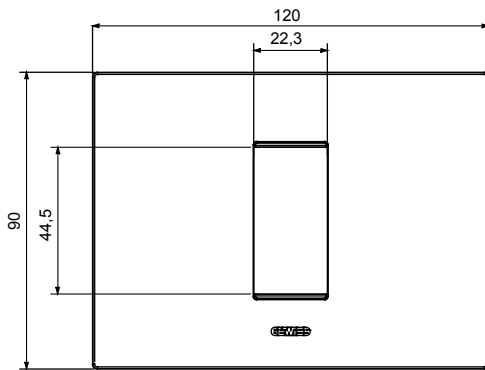

מיוצרות במגוון רחב של צורות, צבעים, חומרים וגימורים. כולל חמש, ChoruSmart קו מוצרים של מסגרות מהסדרה הביתית של מודולים ושלוש צורות 12 לקופסאות מלבניות עם קיבולת של עד (ONE, GEO, EGO, LUX, ICE ו- ICE Touch) צורות שונות מרובעות, לחד ובשילוב עם תצורות אופקיות או (ONE International, GEO International ו- LUX International) שונות משתמשות ChoruSmart מודולים. כל המסגרות מהסדרה הביתית של 2+2+2 עד 2 אנכיות, עם קיבולת של/לתיבות עגולות מוגנות מים ומסגרות קונטור IP55 באותם מתאמים, ללא צורך במתאמים נוספים. קו המוצרים כולל גם מסגרות אטומות, מסגרות

משפחה	תואר	EGO	מודול 1
צבע	חומר	פלדה	טכנו-פולימר
גימור	לתמיכה רכיבים	גימור אטום	GW16802, GW16803, GW16803N
בדיקת תיל לוחט	לחץ תרמי עם כדור	650 °C	70 °C
סטנדרט	קוד חשמלי	EN 60669-1	0110

### DIMENSIONAL