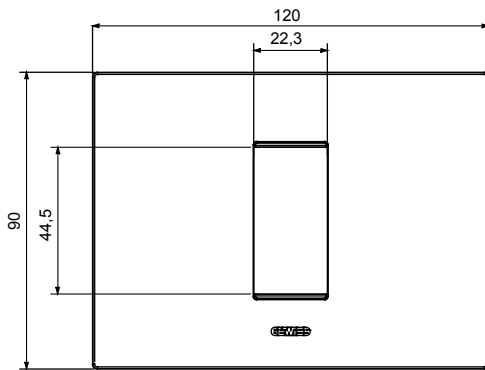

מיוצרות במגוון רחב של צורות, צבעים, חומרים וגימורים. כולל חמש, ChoruSmart קו מוצרים של מסגרות מהסדרה הביתית של מודולים ושלוש צורות 12 לקופסאות מלבניות עם קיבולת של עד (ONE, GEO, EGO, LUX, ICE ו- ICE Touch) צורות שונות מרובעות, לחד ובשילוב עם תצורות אפקיות או (ONE International, GEO International ו- LUX International) שונות משתמשות ChoruSmart מודולים. כל המסגרות מהסדרה הביתית של 2+2+2 עד 2 אנכיות, עם קיבולת של/לתיבות עגולות מוגנות מים ומסגרות קונטור IP55 באותם מתאמים, ללא צורך במתאמים נוספים. קו המוצרים כולל גם מסגרות אטומות, מסגרות

משפחה	EGO	תיאור	מודול 1
צבע	זהב	חומר	טכנו-פולימר
גימור	גימור אטום	לתמיכה רכיבים	GW16802, GW16803, GW16803N
בדיקת תיל לוחט	650 °C	לחץ תרמי עם כדור	70 °C
סטנדרט	EN 60669-1	קוד חשמלי	0110

DIMENSIONAL

TECHNICAL SYMBOLOGY