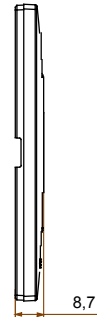

מיוצרות במגוון רחב של צורות, צבעים, חומרים וגימורים. כולל חמש קו מוצרים של מסגרות מהסדרה הביתית של מודולים ושלוש צורות 12 לקופסאות מלבניות עם קיבולת של עד (ONE, GEO, EGO, LUX, ICE ו- ICE Touch) צורות שונות מרובעות, לחד ובשילוב עם תצורות אופקיות או (ONE International, GEO International ו- LUX International) שונות משתמשות ChoruSmart מודולים. כל המסגרות מהסדרה הביתית של 2+2+2 עד 2 אנכיות, עם קיבולת של/לתיבות עגולות מוגנות מים ומסגרות קונטור IP55 באותם מתאמים, ללא צורך במתאמים נוספים. קו המוצרים כולל גם מסגרות אטומות, מסגרות

משפחה	תואר	EGO	מודול 1
צבע	חומר	אפור מגנטי	טכנו-פולימר
גימור	לתמיכה רכיבים	גימור אטום	GW16802, GW16803, GW16803N
בדיקת תיל לוחט	לחץ תרמי עם כדור	650 °C	70 °C
סטנדרט	קוד חשמלי	EN 60669-1	0110

DIMENSIONAL