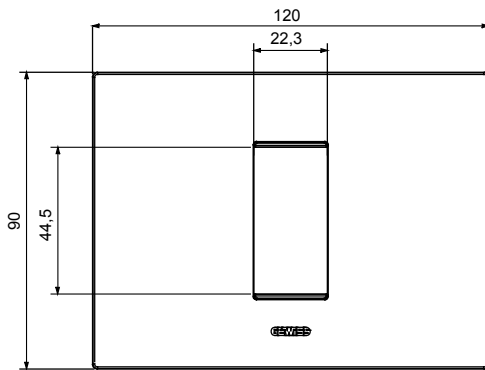

מיוצרות במגוון רחב של צורות, צבעים, חומרים וגימורים. כולל חמש קו מוצרים של מסגרות מהסדרה הביתית של מודולים ושלוש צורות 12 לקופסאות מלבניות עם קיבולת של עד (ONE, GEO, EGO, LUX, ICE ו- ICE Touch) צורות שונות מרובעות, לחד ובשילוב עם תצורות אופקיות או (ONE International, GEO International ו- LUX International) שונות משתמשות ChoruSmart מודולים. כל המסגרות מהסדרה הביתית של 2+2+2 עד 2 אנכיות, עם קיבולת של/לתיבות עגולות מוגנות מים ומסגרות קונטור IP55 באותם מתאמים, ללא צורך במתאמים נוספים. קו המוצרים כולל גם מסגרות אטומות, מסגרות

משפחה	תואר	EGO	מודול 1
צבע	חומר	אפור מגנטי	טכנו-פולימר
גימור	לתמיכה רכיבים	גימור אטום	GW16802, GW16803, GW16803N
בדיקת תיל לוחט	לחץ תרמי עם כדור	650 °C	70 °C
סטנדרט	קוד חשמלי	EN 60669-1	0110

DIMENSIONAL