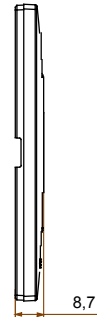

מיוצרות במגוון רחב של צורות, צבעים, חומרים וגימורים. כולל חמש קו מוצרים של מסגרות מהסדרה הביתית של מודולים ושלוש צורות 12 לקופסאות מלבניות עם קיבולת של עד (ONE, GEO, EGO, LUX, ICE ו- ICE Touch) צורות שונות מרובעות, לחד ובשילוב עם תצורות אופקיות או (ONE International, GEO International ו- LUX International) שונות משתמשות ChoruSmart מודולים. כל המסגרות מהסדרה הביתית של 2+2+2 עד 2 אנכיות, עם קיבולת של/לתיבות עגולות מוגנות מים ומסגרות קונטור IP55 באותם מתאמים, ללא צורך במתאמים נוספים. קו המוצרים כולל גם מסגרות אטומות, מסגרות

משפחה	תואר	EGO	מודול 1
צבע	חומר	חול כהה	טכנו-פולימר
גימור	לתמיכה רכיבים	גימור אטום	GW16802, GW16803, GW16803N
בדיקת תיל לוחט	לחץ תרמי עם כדור	650 °C	70 °C
סטנדרט	קוד חשמלי	EN 60669-1	0110

DIMENSIONAL

TECHNICAL SYMBOLOGY