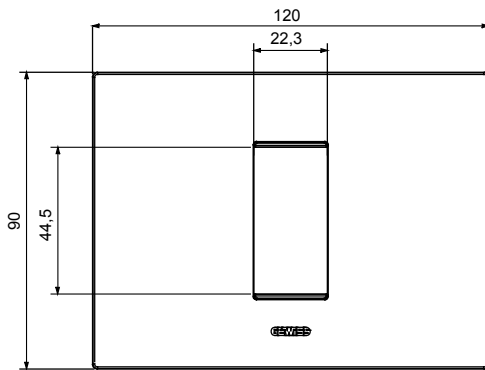

מיוצרות במגוון רחב של צורות, צבעים, חומרים וגימורים. כולל חמש קו מוצרים של מסגרות מהסדרה הביתית של מודולים ושלוש צורות 12 לקופסאות מלבניות עם קיבולת של עד (ONE, GEO, EGO, LUX, ICE ו- ICE Touch) צורות שונות מרובעות, לחד ובשילוב עם תצורות אופקיות או (ONE International, GEO International ו- LUX International) שונות משתמשות ChoruSmart מודולים. כל המסגרות מהסדרה הביתית של 2+2+2 עד 2 אנכיות, עם קיבולת של/לתיבות עגולות מוגנות מים ומסגרות קונטור IP55 באותם מתאמים, ללא צורך במתאמים נוספים. קו המוצרים כולל גם מסגרות אטומות, מסגרות

משפחה	תואר	EGO	מודול 1
צבע	חומר	חול כהה	טכנו-פולימר
גימור	לתמיכה רכיבים	גימור אטום	GW16802, GW16803, GW16803N
בדיקת תיל לוחט	לחץ תרמי עם כדור	650 °C	70 °C
סטנדרט	קוד חשמלי	EN 60669-1	0110

DIMENSIONAL

TECHNICAL SYMBOLOGY