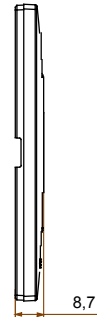

מיוצרות במגוון רחב של צורות, צבעים, חומרים וגימורים. כולל חמש, ChoruSmart קו מוצרים של מסגרות מהסדרה הביתית של מודולים ושלוש צורות 12 לקופסאות מלבניות עם קיבולת של עד (ONE, GEO, EGO, LUX, ICE ו- ICE Touch) צורות שונות מרובעות, לחד ובשילוב עם תצורות אופקיות או (ONE International, GEO International ו- LUX International) שונות משתמשות ChoruSmart מודולים. כל המסגרות מהסדרה הביתית של 2+2+2 עד 2 אנכיות, עם קיבולת של/לתיבות עגולות מוגנות מים ומסגרות קונטור IP55 באותם מתאמים, ללא צורך במתאמים נוספים. קו המוצרים כולל גם מסגרות אטומות, מסגרות

משפחה	תואר	EGO	מודול 1
צבע	חומר	שחור סאטן	טכנו-פולימר
גימור	לתמיכה רכיבים	גימור אטום	GW16802, GW16803, GW16803N
בדיקת תיל לוחט	לחץ תרמי עם כדור	650 °C	70 °C
סטנדרט	קוד חשמלי	EN 60669-1	0110

DIMENSIONAL