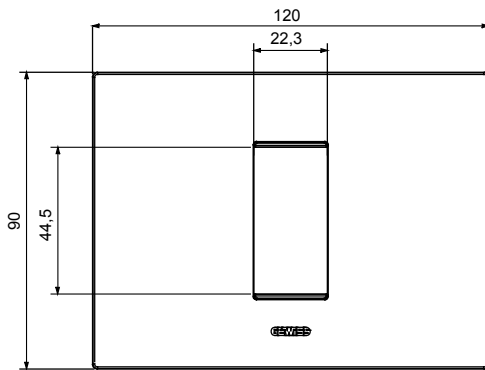

מיוצרות במגוון רחב של צורות, צבעים, חומרים וגימורים. כולל חמש, ChoruSmart קו מוצרים של מסגרות מהסדרה הביתית של מודולים ושלוש צורות 12 לקופסאות מלבניות עם קיבולת של עד (ONE, GEO, EGO, LUX, ICE ו- ICE Touch) צורות שונות מרובעות, לחד ובשילוב עם תצורות אופקיות או (ONE International, GEO International ו- LUX International) שונות משתמשות ChoruSmart מודולים. כל המסגרות מהסדרה הביתית של 2+2+2 עד 2 אנכיות, עם קיבולת של/לתיבות עגולות מוגנות מים ומסגרות קונטור IP55 באותם מתאמים, ללא צורך במתאמים נוספים. קו המוצרים כולל גם מסגרות אטומות, מסגרות

משפחה	תואר	EGO	מודול 1
צבע	חומר	שחור סאטן	טכנו-פולימר
גימור	לתמיכה רכיבים	גימור אטום	GW16802, GW16803, GW16803N
בדיקת תיל לוחט	לחץ תרמי עם כדור	650 °C	70 °C
סטנדרט	קוד חשמלי	EN 60669-1	0110

DIMENSIONAL