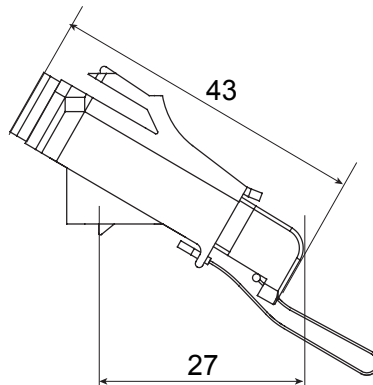

בסביבות מגורים ובמגזר השלישי LAN מערכת שלמה לחיבור וחלוקה של רשתות. קו המוצרים כולל פתרונות סיבים אופטיים, פאנלי קיר, ארונות רצפה ומוצרי חיווט נחשט מספקת את כל המוצרים הדרושים ליצירת תשתית סיבים אופטיים לשירותים מרובים עבור מבני מגורים, Data Center סדרת CEI בתאימות מלאה לכל ההתוויית הנגזרות מהנחיות 164/14 וחוק 306-2 החדשות.

קטגוריה	מתאם סיב אופטי זוויתי	חומר	גוף פלסטיק עם שרזול יישור קרמי
צבע	RAL 6018 ירוק	מאפיינים	Simplex, יחיד
עבור מחברים	SC/APC	סוג	נקבה/נקבה
תאימות	Keystone שקע	הטייה	40°
אביזרים שסופקו	עם מכסה בטיחות וכבל בולט		

DIMENSIONAL

STANDARDS/APPROVALS