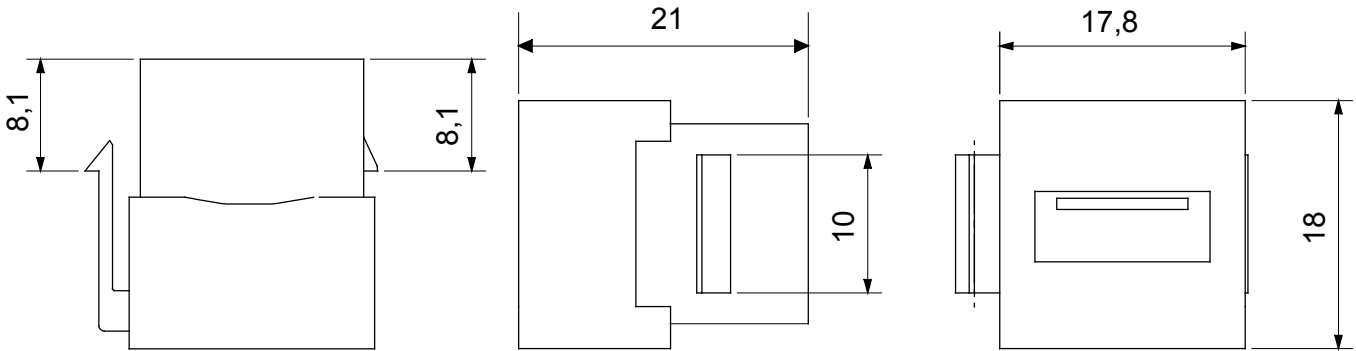

באזורי מגורים ואזורים שלישוניים LAN מערכת שלמה לחיבור וחלוקה של רשתות. קו המוצרים כולל פתרונות טיבים אופטיים, פאנלי קיר, ארונות רצפה ומוצרי חיווט נחושת. Gewiss המתאימים לסדרה האזרחית של USB ו-HFMI וחיבורי RJ45 מציע מחברי Data Center, כדי לחוות רשתות נחושת. המאפשרים התקנה קלה וגמישה, UTP ו-FTP, וכבלי פרמוטציה.

קטגוריה	תיאור	USB מחבר
סוג	שקע נתונים	Keystone שקע
חומר	תאימות	3722
	A נקבה - סוג/נקבה	
	קוד חשמלי	
	טכנו-פולימר	

### DIMENSIONAL