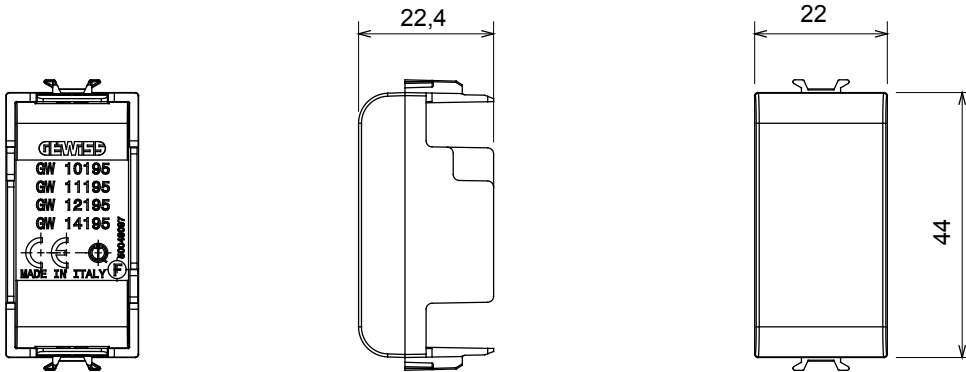

מאפשר התקנה של אביזרים נשלפים במתאמים: ChoruSmart אביזר לאביזרים חכמים של

תיאור	מודול 1	קטגוריה	מודול דמי
צבע	טבעי (מט) בז' סטן	חומר	טכנו-פולימר
סמל	תדר רדיו	מתאים עבור	Zigbee ממשיקי מגעים, מפעילי
לחץ תרמי עם כדור	125 °C	בדיקת תיל לווהט	850 °C
סטנדרט	EN 60669-1	מס' מודולים	1
קוד חשמלי	0100		

DIMENSIONAL

TECHNICAL SYMBOLOGY

STANDARDS/APPROVALS