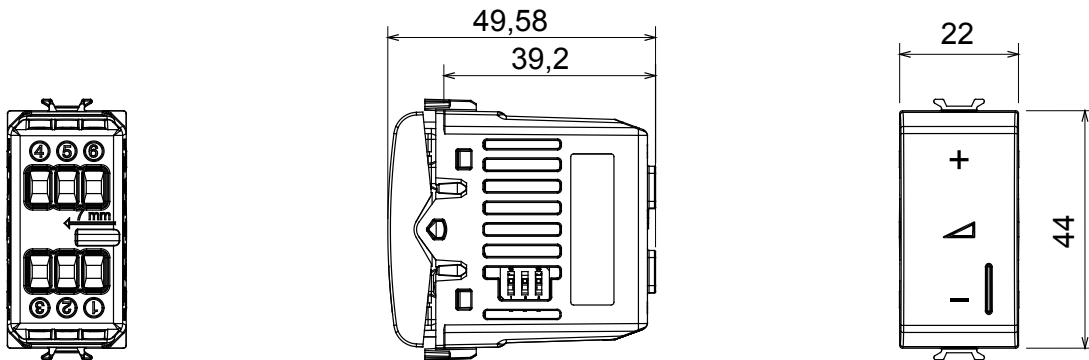

קליטת אותות, בקרת אקלים, (בכפוף לתקנים לאומיים ובינלאומיים) קו מוצרים רחב של אביזרי בקרה, שקעים לאספקת חשמל זמינים בחמישה צבעים: לבן ChoruSmart ניהול נוחות, איתות אזעקה טכנית וניהול תאורת חירום. האביזרים המודולריים של הדודות למתאמי 3. ועד מודולים בגודל 1, 2, 1/2 מבריק, לבן סטן, בז' טבעי, שחור סטן וטיטניום לכה, ובמגוון גדלים, החל מ-ChoruSmart ההתקנה עבור קופסאות מלבניות, מרובעות ועגולות, ניתן ליצור שילובים אינסופיים באמצעות קו מוצרי

### DIMENSIONAL