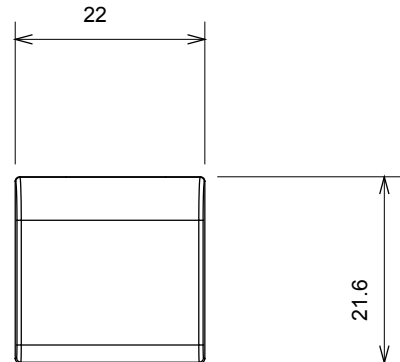

קטגוריה	מקש ניתן להחלפה	סוג	ניתן להחלפה
צבע	טבעי (מט) בז' סטן	תיאור	מ"מ 22x22 מקשים
סטנדרט	EN 60669-1	לחץ תרמי עם כדור	125 °C
בדיקת תיל לוחט	850 °C	סמל	חץ אנכי
חומר	טכנו-פולימר	קוד חשמלי	0130

DIMENSIONAL