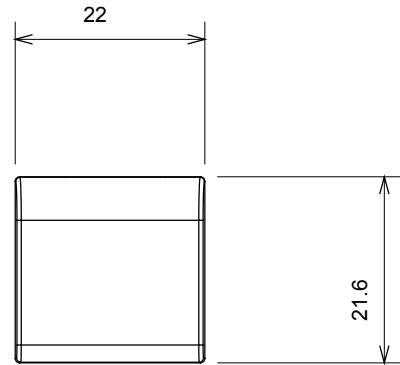

קטגוריה	מקש ניתן להחלפה	סוג	ניתן להחלפה
צבע	טבעי (מט) בז' סטן	תיאור	מ"מ 22x22 מקשים
סטנדרט	EN 60669-1	לחץ תרמי עם כדור	125 °C
בדיקת תיל לוחט	850 °C	סמל	פעמון
חומר	טכנו-פולימר	קוד חשמלי	0130

DIMENSIONAL