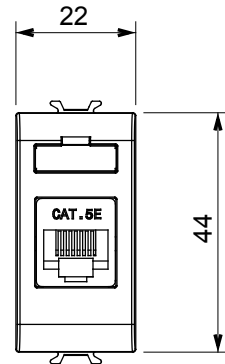

קטגוריה	שקע נתונים	תיאור	RJ45
צבע	טבעי (מט) בז' סטן	שימוש	5e
		קטגוריה	
כבלים	UTP	חיבור	ללא כלים
מספר זוגות	4	סטנדרט	EN 60603-7-2
מודולים מ'מס	1	קוד חשמלי	3722
חומר	טכנו-פולימר		

### DIMENSIONAL