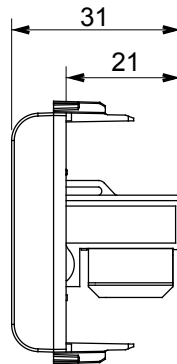

קטגוריה	שקע נתונים	תיאור	RJ45
צבע	טבעי (מט) בז' סטן	שימוש	5e
		קטגוריה	
כבלים	UTP	חיבור	ללא כלים
מספר זוגות	4	סטנדרט	EN 60603-7-2
מודולים מ'מס	1	קוד חשמלי	3722
חומר	טכנו-פולימר		

### DIMENSIONAL