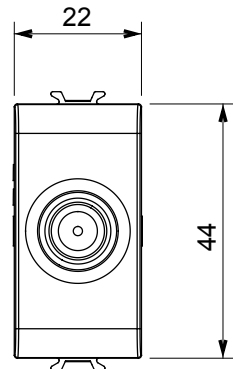

קטגוריה	תיאור	מערב
צבע	טבעי (מט) בז' סטן	5 dB
תדר	5-2400 MHz	Class A
עבור מחבר סוג	נקבה-F	EN 60728-4; IEC 61169-24
מודולים 'מס	1	קבוע כבלים
תובה	גוף מתכת זמק ביציקת לחץ	0131
חומר	טכנו-פולימר	

DIMENSIONAL