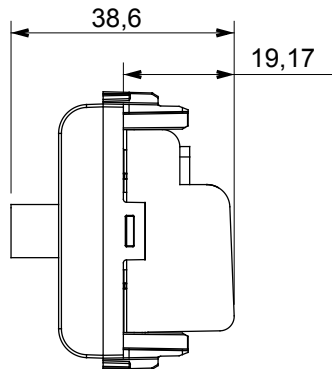

קליטת אותות, בקרת אקלים, (בכפוף לתקנים לאומיים ובינלאומיים) קו מוצרים רחב של אביזרי בקרה, שקעים לאספקת חשמל זמינים בחמישה צבעים: לבן ChorusSmart ניהול נוחות, איתות אזהרה טכנית וניהול תאורת חירום. האביזרים המודולריים של הודות למתאמי 3. ועד מודולים בגודל 2, 1, 2/1 מבריק, לבן סטן, בז' טבעי, שחור סטן וטיטניום לכה, ובמגוון גדלים, החל מ-ChorusSmart ההתקנה עבור קופסאות מלבניות, מרובעות ועגולות, ניתן ליצור שילובים אינסופיים באמצעות קו מוצרי

קטגוריה	תיאור	מערב
צבע	טבעי (מט) בז' סטן	5 dB
תדר	5-2400 MHz	Class A
עבור מחבר סוג	נקבה-F	EN 60728-4; IEC 61169-24
מודולים 'מס	1	קבוע כבלים
תובה	גוף מתכת זמק ביציקת לחץ	0131
חומר	טכנו-פולימר	

DIMENSIONAL