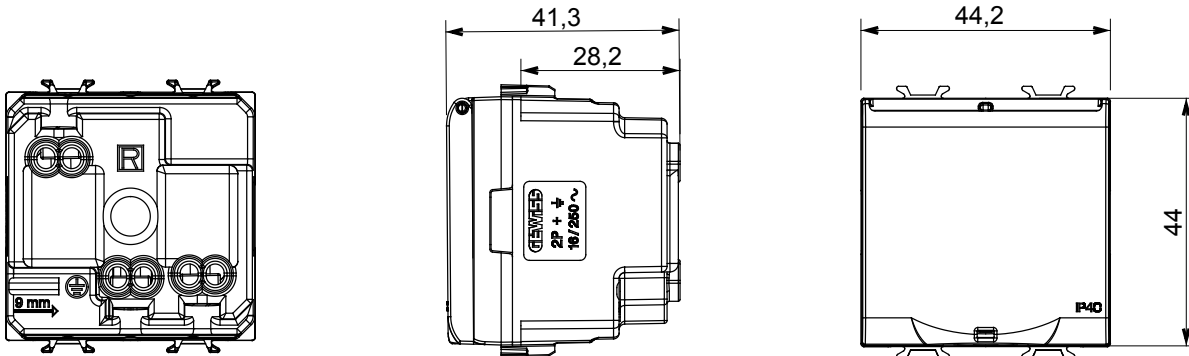

קטגוריה	שקע	תיאור	2P+E - 16A
צבע	טבעי (מט) בז' סטן	מתח	250 V AC
סטנדרט	גרמני	מאפיינים	עם מגני אבטחה
עבור פיני תקע	מ"מ 4.8 קוטר	מהדקי חיווט	עם בורג
סטנדרט	IEC 60884-1; DIN VDE 0620-1	התנגדות ב מתח בדיקה	למשך דקה אחת ב- 50Hz 2000V
התנגדות בידוד	מגה-אווהם > 5	שקע הפעלה ממושכת (מס' החלפות מיקומים)	10,000V AC ב- In 250V AC cosφ=0,8
לחץ תרמי עם כדור	125 °C	בדיקת תיל לוחט	850 °C
מסוף מאחז	> 50N	יכולת הידוק מהדקים (ממ"ר) כבלים תקועים	2x4 מקס - 0.75 מ'יני
על מתיחת כבלים		יכולת הידוק מהדקים (ממ"ר) כבלים קשיחים	2x2.5 מקס - 0.5 מ'יני
דרגה	IP40	קוד חשמלי	0131
מודולים 'מס	2		
חומר	טכנו-פולימר		

### DIMENSIONAL

### TECHNICAL SYMBOLOGY

850 °C IP40