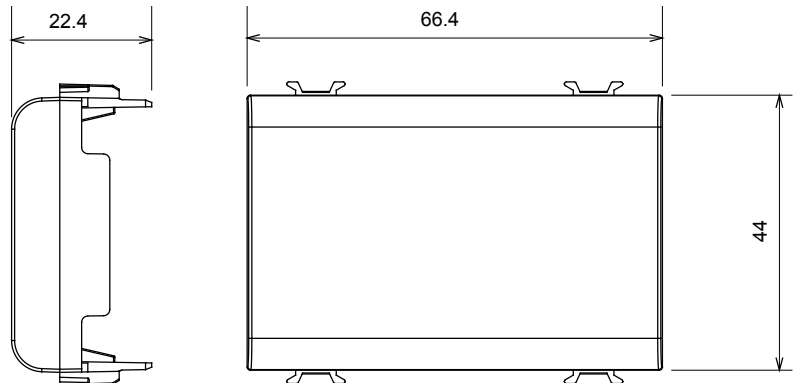

קטגוריה	צבע	טבעי (מט' בז' סטן)
תיאור	מודול דמי	EN 60669-1
לחץ תרמי עם כדור	מודול 3	850 °C
מס' מודולים	מדידת תיל לוחט	125 °C
קוד חשמלי	חומר	3
		0100

#### DIMENSIONAL