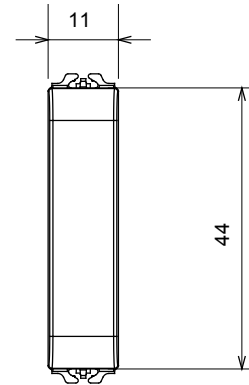

קטגוריה	צבע	טבעי (מט' בז' סטן)
תיאור	מודול דמי	EN 60669-1
לחץ תרמי עם כדור	מודול 2/1	850 °C
מס' מודולים	125 °C	בדיקת תיל לוחט
קוד חשמלי	1/2	חומר
	0100	

DIMENSIONAL

TECHNICAL SYMBOLOGY

STANDARDS/APPROVALS