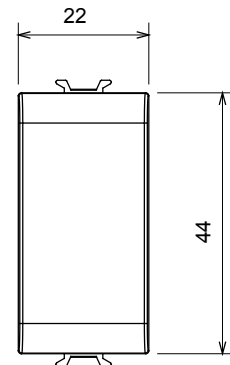

קטגוריה	צבע	טבעי (מט' בז' סטן)
תיאור	מודול דמי	EN 60669-1
לחץ תרמי עם כדור	מודול 1	850 °C
מס' מודולים	מדיקת תיל לוחט	125 °C
קוד חשמלי	חומר 1	טכנו-פולימר
	0100	

DIMENSIONAL

TECHNICAL SYMBOLOGY

850 °C

STANDARDS/APPROVALS