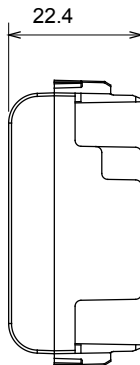

קליטת אותות, בקרת אקלים, (בכפוף לתקנים לאומיים ובינלאומיים) קו מוצרים רחב של אביזרי בקרה, שקעים לאספקת חשמל זמניים בחמישה צבעים: לבן ChoruSmart ניהול נוחות, איתות אזעקה טכנית וניהול תאורת חירום. האביזרים המודולריים של הודות למתאמי 3. ועד מודולים בגודל 2, 1, 2/1 מבריק, לבן סטן, בז' טבעי, שחור סטן וטיטניום לכה, ובמגוון גדלים, החל מ-ChoruSmart ההתקנה עבור קופסאות מלבניות, מרובעות ועגולות, ניתן ליצור שילובים אינסופיים באמצעות קו מוצרי

קטגוריה	צבע	טבעי (מט' בז' סטן)
תיאור	מודול דמי	EN 60669-1
לחץ תרמי עם כדור	מודול 1	850 °C
מס' מודולים	מדיקת תיל לוחט	125 °C
קוד חשמלי	חומר 1	טכנו-פולימר
	0100	

DIMENSIONAL

TECHNICAL SYMBOLOGY

850 °C

STANDARDS/APPROVALS