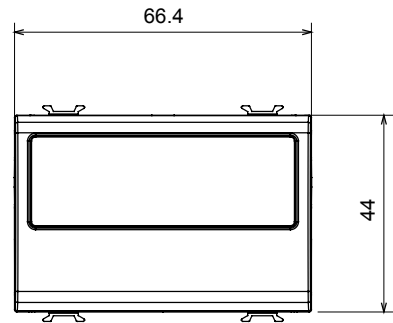

DIMENSIONAL

TECHNICAL SYMBOLOGY

STANDARDS/APPROVALS