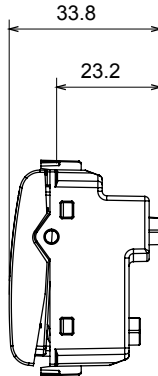

DIMENSIONAL