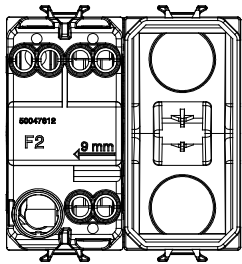

קטגוריה	מקש לחצן	עם עדשה ניטרלית ניתנת להחלפה
צבע	מקש לתיאור טבעי (מט) בז' סטן	מואר 16A - 1P NO
מתח	250 V AC	EN 60669-1
התנגדות ב מתח בדיקה	למשך דקה אחת 50Hz ב- 2000V	מגה-אוהם > 5
מהדקי חיווט	עם בורג מפסק הפעלה ממושכת (מס' החלפות מיקומים)	40,000V AC ב- In 250V AC $\cos\phi=0.6$
לחץ תרמי עם כדור	$\approx 125^\circ\text{C}$	850°C
מסוף מאחז	> 50N	2x4 מקס - 0.75 מ' מינ
על מתיחת כבלים		(ממ"ר) כבלים תקועים
יכולת הידוק מהדקים	2x2.5 מקס - 0.5 מ' מינ	מס' מודולים
(ממ"ר) כבלים קשיחים		2
חומר	קוד חשמלי טכנו-פולימר	0130

DIMENSIONAL

TECHNICAL SYMBOLOGY

$\approx 125^\circ\text{C}$

850°C

STANDARDS/APPROVALS