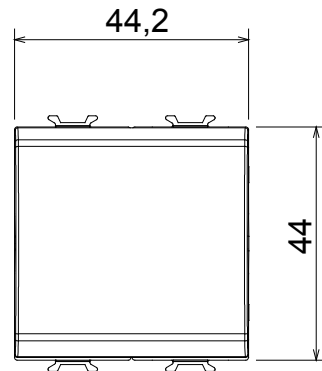

קטגוריה	מקש לחצן	עם עדשה ניטרלית ניתנת להחלפה
צבע	מקש לתיאור טבעי (מט) בז' סטן	מואר 16A - 1P NO
מתח	250 V AC	EN 60669-1
התנגדות ב מתח בדיקה	למשך דקה אחת 50Hz ב- 2000V	מגה-אוהם > 5
מהדקי חיווט	עם בורג מפסק הפעלה ממושכת (מס' החלפות מיקומים)	40,000V AC ב- In 250V AC $\cos\phi=0.6$
לחץ תרמי עם כדור	$\approx 125^\circ\text{C}$	850°C
מסוף מאחז	> 50N	2x4 מקס - 0.75 מ' מינ
על מתיחת כבלים		(ממ"ר) כבלים תקועים
יכולת הידוק מהדקים	2x2.5 מקס - 0.5 מ' מינ	מס' מודולים
(ממ"ר) כבלים קשיחים		2
חומר	קוד חשמלי טכנו-פולימר	0130

DIMENSIONAL

TECHNICAL SYMBOLOGY

$\approx 125^\circ\text{C}$

850°C

STANDARDS/APPROVALS