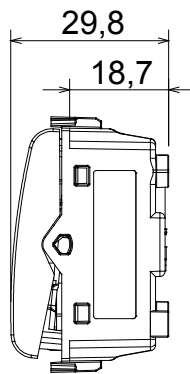

קטגוריה	מקש לחצן	עם עדשה ניטרלית ניתנת להחלפה
צבע	מקש לתיאור טבעי (מט) בז' סטן	מואר 16A - 1P NO
מתח	250 V AC	EN 60669-1
התנגדות ב מתח בדיקה	למשך דקה אחת 50Hz ב- 2000V	מגה-אוהם > 5
מהדקי חיווט	עם בורג מפסק הפעלה ממושכת (מס' החלפות מיקומים)	40,000V AC ב- In 250V AC $\cos\phi=0.6$
לחץ תרמי עם כדור	$\approx 125^\circ\text{C}$	850°C
מסוף מאחז	> 50N	2x4 מקס - 0.75 מ' מינ
על מתיחת כבלים		(ממ"ר) כבלים תקועים
יכולת הידוק מהדקים	2x2.5 מקס - 0.5 מ' מינ	מס' מודולים
(ממ"ר) כבלים קשיחים		2
חומר	קוד חשמלי טכנו-פולימר	0130

DIMENSIONAL

TECHNICAL SYMBOLOGY

$\approx 125^\circ\text{C}$

850°C

STANDARDS/APPROVALS