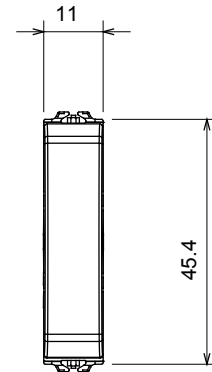

DIMENSIONAL