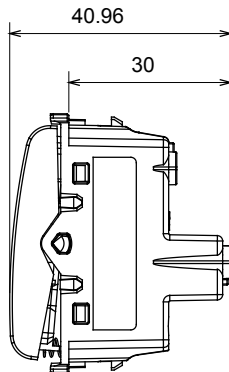

DIMENSIONAL