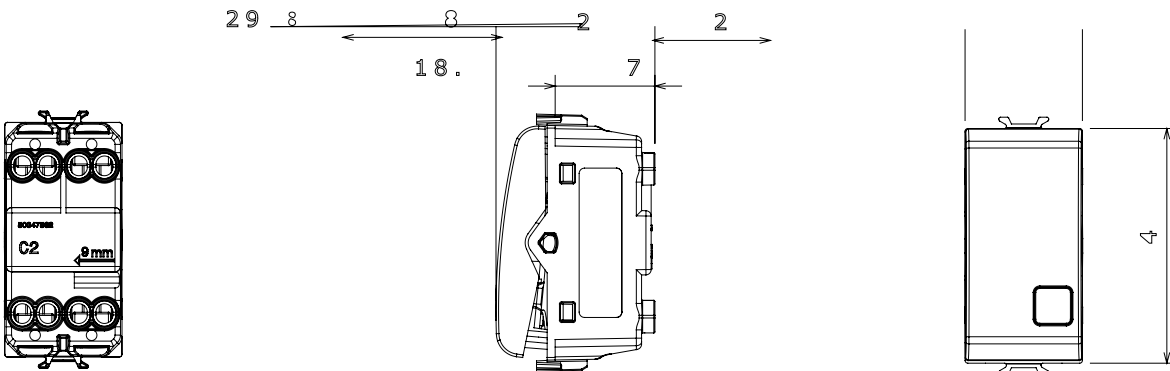

קטגוריה	מקש	לחצן	התחל
סמל	צבע	יחיק	טבעי (מט) בז' סטן
תיאור	מתח	1P, NO+NC   - 16A	250 V AC
סטנדרט	התנגדות ב מתח בדיקה	EN 60669-1	למשך דקה אחת 2000V ב- 50Hz
התנגדות בידוד	מהדקי חיווט	מגה-אוהם > 5	עם בורג
מפסק הפעלה ממושכת (מס' החלפות מיקומים)	לחץ תרמי עם כדור	40,000V AC ב- In 250V AC cosφ=0.6	125 °C
בדיקת תיל לוחט	מסוף מאחז על מתיחת כבלים	850 °C	> 50N
יכולת הידוק מהדקים (ממ"ר) כבלים תקועים	יכולת הידוק מהדקים (ממ"ר) כבלים קשיחים	2x4 מקס - 0.75' מיני	2x2.5 מקס - 0.5' מיני
מס' מודולים	חומר	1	טכנו-פולימר
קוד חשמלי		0130	

### DIMENSIONAL