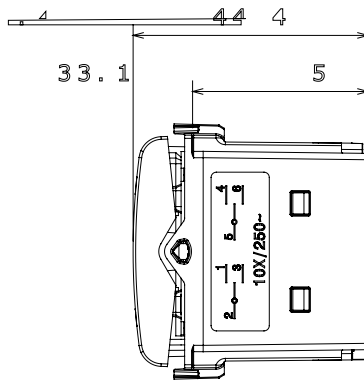

DIMENSIONAL

TECHNICAL SYMBOLOGY

STANDARDS/APPROVALS