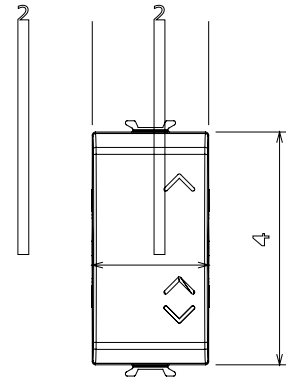

DIMENSIONAL

TECHNICAL SYMBOLOGY

STANDARDS/APPROVALS