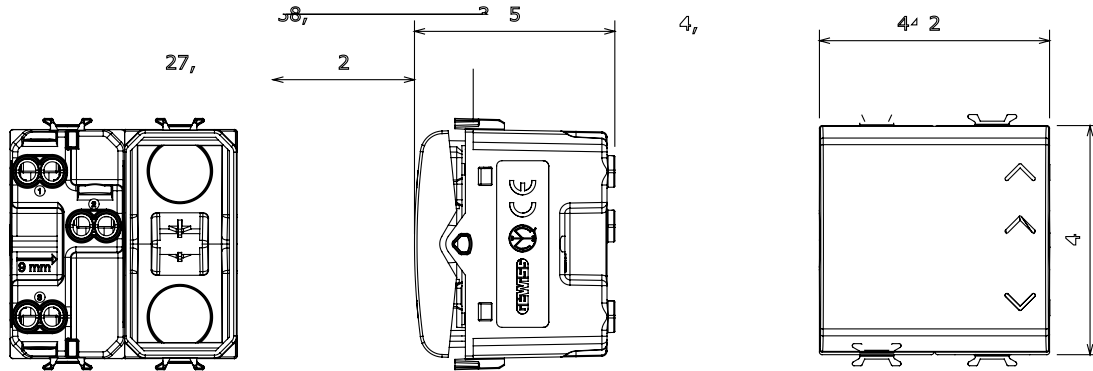

קטגוריה	מפסק תלת-כיווני	צבע	טבעי (מט) בז' סטן
תיאור	1P - 10AX	מתח	250 V AC
סטנדרט	EN 60669-1	התנגדות ב מתח בדיקה	2000V אחת 50Hz
הספק נקוב של מנורות לד 230V	100 W	התנגדות בידוד	> 5 אוהם
מהדקי חיווט	עם בורג	מפסק הפעלה ממושכת (מס' החלפות מיקומים)	40,000V AC ב-In 250V AC cosφ=0.6
לחץ תרמי עם כדור	125 °C	בדיקת תיל לוחט	850 °C
מסוף מאחז על מתיחת כבלים	> 50N	יכולת הידוק מהדקים (ממ"ר) כבלים תקועים	2x4 מקס - 0.75 מ"מ
יכולת הידוק מהדקים (ממ"ר) כבלים קשיחים	2x2.5 מקס - 0.5 מ"מ	מס' מודולים	2
מקש	ניטרלי	סמל	מעלה - מטה
חומר	טכנו-פולימר	קוד חשמלי	0130

### DIMENSIONAL