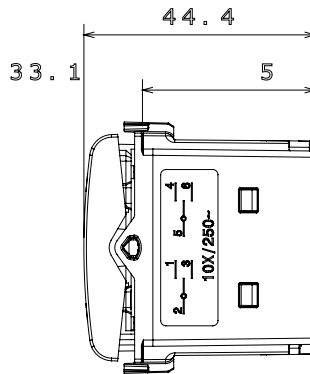

קליטת אותות, בקרת אקלים, (בכפוף לתקנים לאומיים ובינלאומיים) קו מוצרים רחב של אביזרי בקרה, שקעים לאספקת חשמל זמינים בחמישה צבעים: לבן ChoruSmart ניהול נוחות, איתות אזהרה טכנית וניהול תאורת חירום. האביזרים המודולריים של הודות למתאמי 3 ועד מודולים בגודל 1, 2, 1 מבריק, לבן סטן, בז' טבעי, שחור סטן וטיטניום לכה, ובמגוון גדלים, החל מ-ChoruSmart ההתקנה עבור קופסאות מלבניות, מרובעות ועגולות, ניתן ליצור שילובים אינסופיים באמצעות קו מוצרי

קטגוריה	מפסק תלת-כיווני	צבע	טבעי (מט' בז' סטן)
תיאור	2P - 10AX	מתח	250 V AC
סטנדרט	EN 60669-1	התנגדות ב מתח בדיקה	2000V אחת 50Hz -ב
הספק נקוב של מטרות לד	100 W	התנגדות בידוד	> 5 אוהם
מהדקי חיווט	עם בורג	מפסק הפעלה ממושכת (מס' החלפות מיקומים)	40,000V AC -b In 250V AC cosφ=0.6
לחץ תרמי עם כדור	125 °C	בדיקת תיל לוחט	850 °C
מסוף מאחז על מיתחת כבלים	> 50N	יכולת הידוק מהדקים (ממ"ר) כבלים תקועים	2x4 מקס - 0.75 מ"מ
יכולת הידוק מהדקים (ממ"ר) כבלים קשיחים	2x2.5 מקס - 0.5 מ"מ	מס' מודולים	1
מקש	ניטרלי	סמל	מעלה - מטה
חומר	טכנו-פולימר	קוד חשמלי	0130

DIMENSIONAL

TECHNICAL SYMBOLOGY

850 °C

STANDARDS/APPROVALS