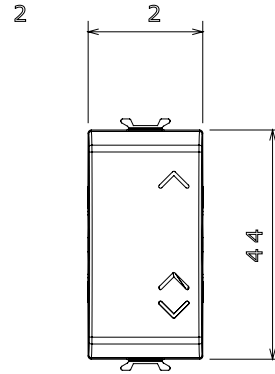

DIMENSIONAL

TECHNICAL SYMBOLOGY

850 °C

STANDARDS/APPROVALS