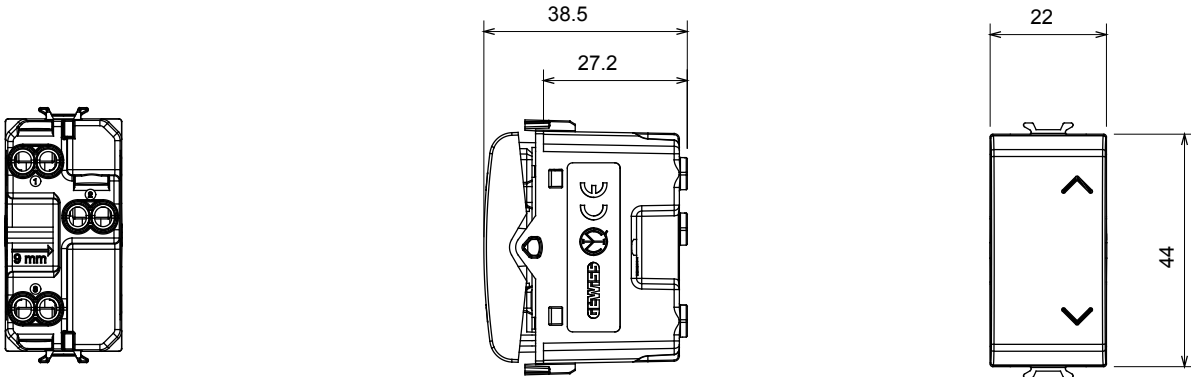

|  |                       |  |                                  |
|--|-----------------------|--|----------------------------------|
| קטגוריה                                | מפסק תלת-כיווני       | צבע                                    | טבעי (מט' בז' סטן)               |
| תיאור                                  | 1P - 10AX             | מתח                                    | 250 V AC                         |
| סטנדרט                                 | EN 60669-1            | התנגדות ב מתח בדיקה                    | 2000V אחת 50Hz                   |
| הספק נקוב של מנורות לד                 | 100 W                 | התנגדות בידוד                          | > 5 אוהם                         |
| מהדקי חיווט                            | עם בורג               | מפסק הפעלה ממושכת (מס' החלפות מיקומים) | 40,000V AC ב-In 250V AC cosφ=0.6 |
| לחץ תרמי עם כדור                       | 125 °C                | בדיקת תיל לוחט                         | 850 °C                           |
| מסוף מאחז                              | > 50N                 | יכולת הידוק מהדקים (ממ"ר) כבלים תקועים | 2x4 מקס - 0.75 מ'יני             |
| על מתיחת כבלים                         |                       | מס' מודולים                            | 1                                |
| יכולת הידוק מהדקים (ממ"ר) כבלים קשיחים | 2x2.5 מקס - 0.5 מ'יני |  |                                  |
| מקש                                    | ניטרלי                | סמל                                    | מעלה - מטה                       |
| חומר                                   | טכנו-פולימר           | קוד חשמלי                              | 0130                             |

### DIMENSIONAL